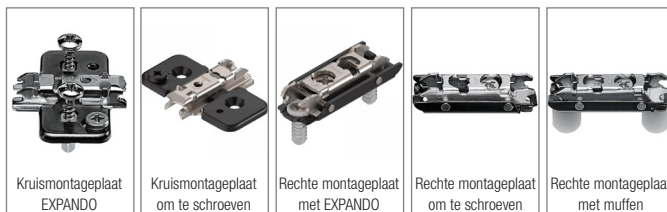

F	Afstand tussen scharnieren:	mm
---	-----------------------------	----

Montageplaatjes ZWART	
-----------------------	--

<input type="radio"/>	Kruismontageplaat EXPANDO	aantal:	
-----------------------	---------------------------	---------	--

<input type="radio"/>	Kruismontageplaat om te schroeven	aantal:	
-----------------------	-----------------------------------	---------	--

<input type="radio"/>	Rechte montageplaat met EXPANDO	aantal:	
-----------------------	---------------------------------	---------	--

<input type="radio"/>	Rechte montageplaat om te schroeven	aantal:	
-----------------------	-------------------------------------	---------	--

<input type="radio"/>	Rechte montageplaat met muffen	aantal:	
-----------------------	--------------------------------	---------	--