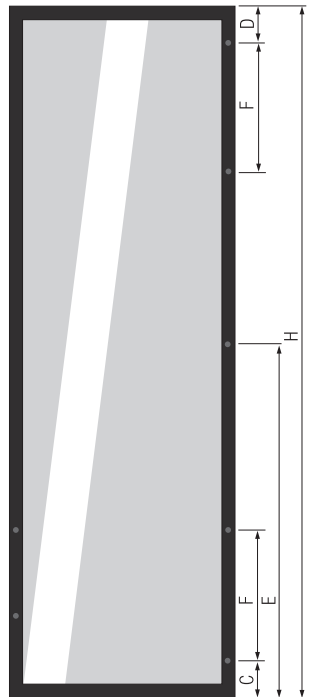

**Scharnieren - boringen
greep/knop**

Levertijd 2 weken
Max. breedte deur 650mm en hoogte 2650mm!
Grotere formaten? Bel ons even!