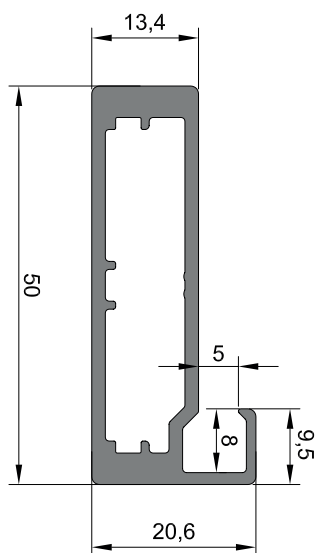

**Scharnieren - boringen  
greep/knop**

**Levertijd 2 weken**  
**Max. breedte deur 650mm en hoogte 2650mm!**  
Grotere formaten? Bel ons even!

**Technische info**

Kaderprofiel  
**SAS-007**

Info scharnieren BLUM