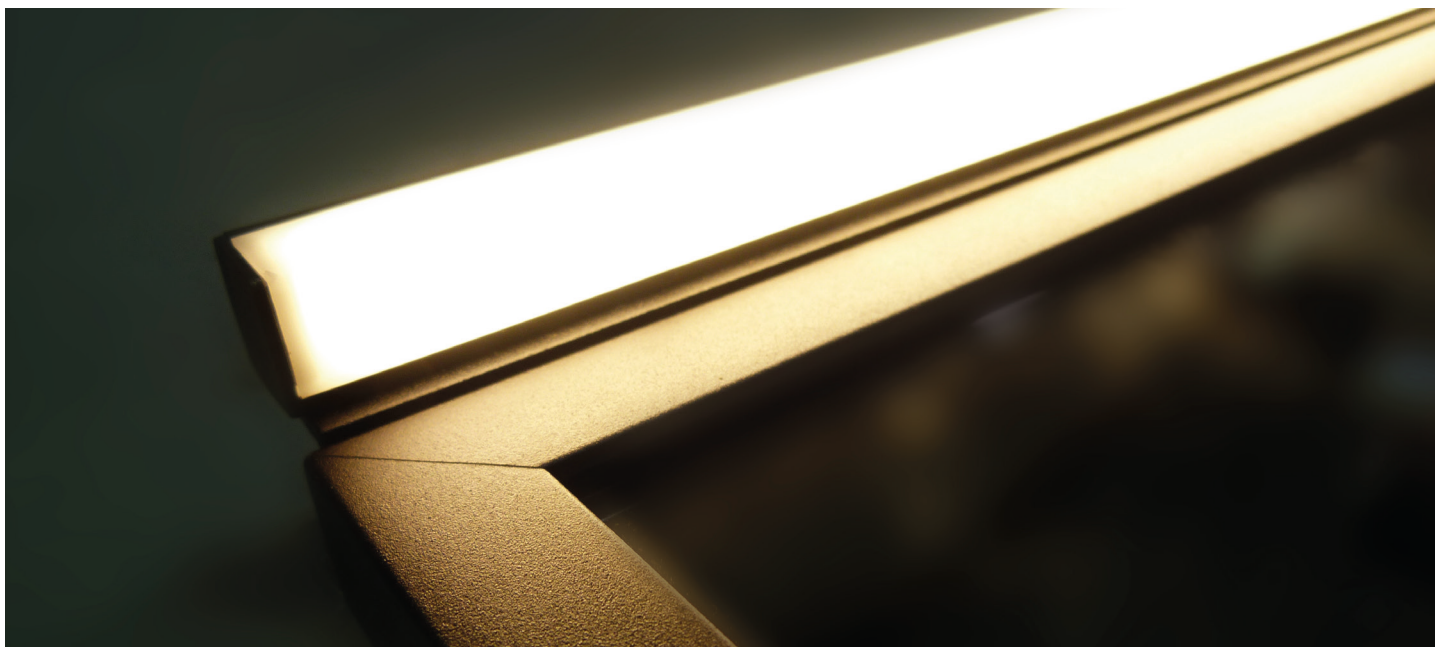

AXIS BOVENBOUWLAMP

OP MAAT

- ☐ Offerte
- ☐ Bestelbon

Naam		Telefoon	
Adres		E-mail	

Afmetingen

Totale lengte van de lamp: ..... mm

Kleur

- ☐ aluminium geanodiseerd
- ☐ zwart RAL9005