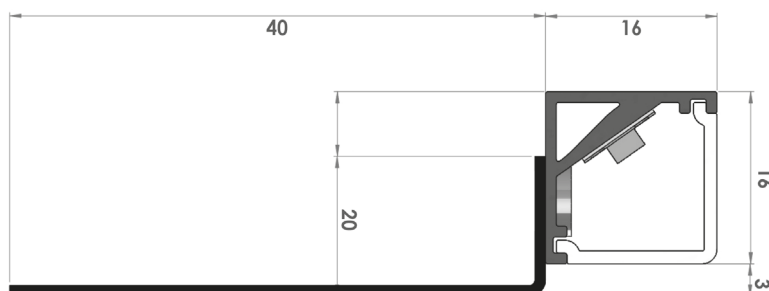

Type montage

☐ Montage op spiegelpaneel

☐ Montage op draaideurkasten

Kleur LED strip: 24 volt

☐ 2700°K (warm wit)

☐ 4000°K (neutraal wit)

☐ 6000°K (koud wit)

Voor standaardmaten in aluminium geanodiseerd raadpleeg onze catalogoog hoofdstuk verlichting!

Bel ons voor meer informatie!