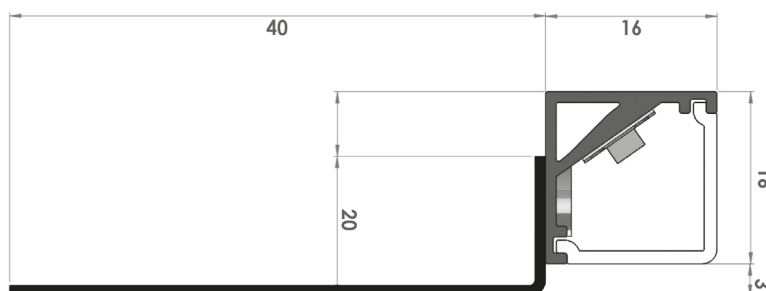

Type montage

- ☐ Montage op spiegelpaneel
- ☐ Montage op draaideurkasten

Kleur LED strip: 24 volt

- ☐ 2700°K (warm wit)
- ☐ 4000°K (neutraal wit)
- ☐ 6000°K (koud wit)

Voor standaardmaten in aluminium geanodiseerd raadpleeg onze catalogoog hoofdstuk verlichting!

Bel ons voor meer informatie!