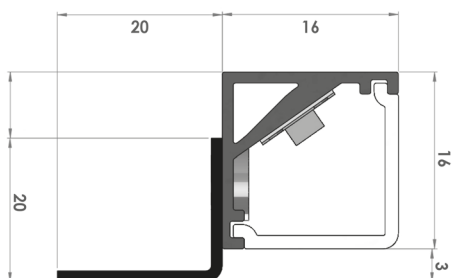

Type montage

- ☐ Montage op spiegelpaneel
- ☐ Montage op draaideurkasten

Kleur LED strip: 24 volt

- ☐ 2700°K (warm wit)
- ☐ 4000°K (neutraal wit)
- ☐ 6000°K (koud wit)

Voor standaardmaten in aluminium geanodiseerd raadpleeg onze catalogoog hoofdstuk verlichting!

Bel ons voor meer informatie!