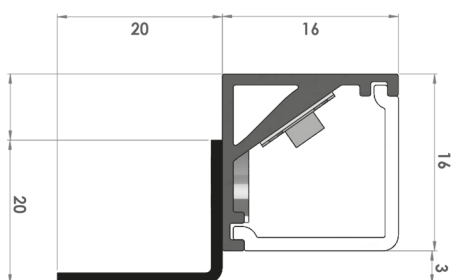

### Afmetingen

Totale lengte van de lamp: ..... mm

### Type montage

Montage op spiegelpaneel

Montage op draaideurkasten