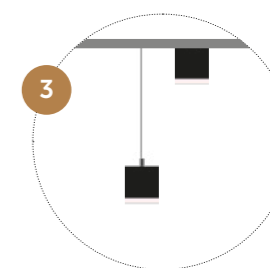

DARBY LIGHT

MAATWERK BY DU PONT

CONFIGUREER
Uw DARBY LIGHT PENDULE op maat

Foto: Darby Light Pendule Sling, 2500mm zwart
Tafel: Tafelpoot TRAPEZE, Model L, zwart
(voor bestelcode tafelpoot zie p12.10)

Onze **Darby Pendule lampen** op maat zijn zeer esthetisch en minimalistisch met beperkte afmeting: breedte 31mm, hoogte 50mm en ingewerkte transfo. Ze kunnen door middel van het montageprofiel rechtstreeks tegen het plafond geschroefd worden maar ook hangend (SLING). Maximale lengte van de lamp bedraagt 4000mm, kan uitgevoerd worden in wit of zwart met plexi in opaal of zwart. Volledig afgewerkt met eindkappen en toebehoren.

Kies uw profiel
wit / zwart

Kies uw plexi cover
wit / zwart

Kies voor:
Bevestiging via kabel **of**
Bevestiging op plafond

Kies uw kabel
wit / zwart

Kies uw LED kleur
Koud wit / neutraal wit / warm wit
(bovenstaande kleuren zijn louter ter illustratie)