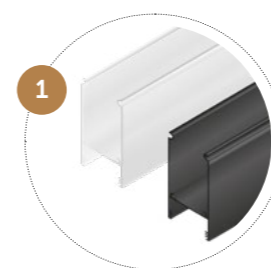

DARBY LIGHT

MAATWERK BY DU PONT

CONFIGUREER
Uw DARBY LIGHT PENDULE op maat

Foto: Darby Light Pendule Sling, 2500mm zwart
Tafel: Tafelpoot TRAPEZE, Model L, zwart
(voor bestelcode tafelpoot zie p12.10)

Onze **Darby Pendule lampen** op maat zijn zeer esthetisch en minimalistisch met beperkte afmeting: breedte 31mm, hoogte 50mm en ingewerkte transfo. Ze kunnen door middel van het montageprofiel rechtstreeks tegen het plafond geschroefd worden maar ook hangend (SLING). Maximale lengte van de lamp bedraagt 4000mm, kan uitgevoerd worden in wit of zwart met plexi in opaal of zwart. Volledig afgewerkt met eindkappen en toebehoren.

Kies uw profiel
wit / zwart

Kies uw plexi cover
wit / zwart

Kies voor:
Bevestiging via kabel **of**
Bevestiging op plafond

Kies uw kabel
wit / zwart

Kies uw LED kleur
Koud wit / neutraal wit / warm wit
(bovenstaande kleuren zijn louter ter illustratie)