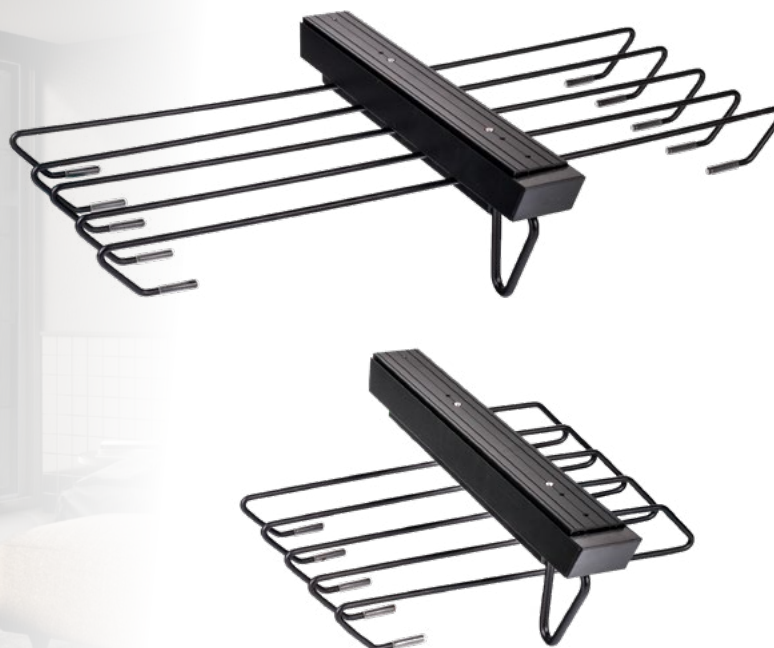

—
NIEUW
IN ONS GAMMA
—

BROEKENREK

— UITTREKBAAR

Onze nieuwe STRONG broekenhouder blinkt uit in robuustheid. Een zeer kwalitatief en stevig model dat een leven lang een praktische oplossing zal zijn voor elke dressing dankzij zijn tijdloze afwerking.

→ **vraag uw korting voor volle verpakkingen!**

*Dressing met Darby Doors kastdeuren
Glas: Dark Grey
Volledig aanbod op www.darbydoors.be*

UITTREKBAAR BROEKENREK STRONG - zwart RAL9005

Daagarmen	aantal armen	Diepte x Hoogte x Breedte	Bestelcode
Symmetrisch	2 x 5	425 x 145 x 650mm	0722 487094
Asymmetrisch	5	425 x 145 x 350mm	0722 487093