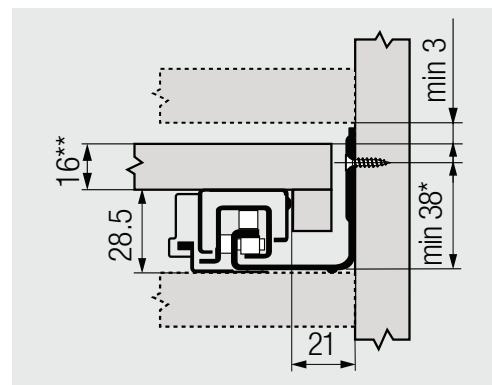

PRODUCTINFORMATIE