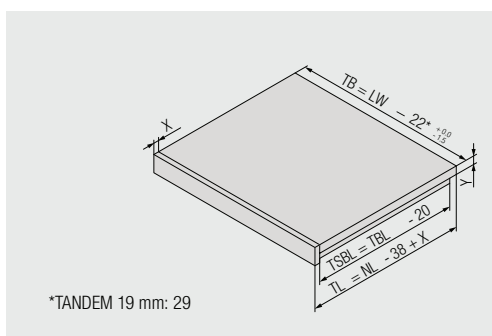

PRODUCTINFORMATIE