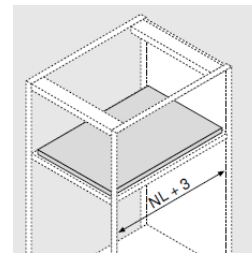

*Ideaal om **uittrekbare tabletten te blokkeren** zoals voor uittrekbare koffie machines, tabletten voor wasmanden of printers!*

*1 complete set met alle onderdelen voor MOVENTO geleider: 0122 295H5700  
Steeds te combineren met stang: 0122 ZST.1089W  
(zelf op maat te zagen, binnenbreedte -87mm)*

UIT VOORRAAD LEVERBAAR

 **blum**®

Bestelcode	Versie om te schroeven
0122 295H5700	Tablet/ladestop MOVENTO 295H5700 - ORIONGRIJS set (combineren met stang 0122 ZST.1089W)
0122 ZST.1089W	Breedtestang voor tablet/ladestop MOVENTO 1089mm (te gebruiken met tablet/ladestop 0122 295H5700 - zelf in te korten op maat = binnenbreedte - 87mm voor Movento)