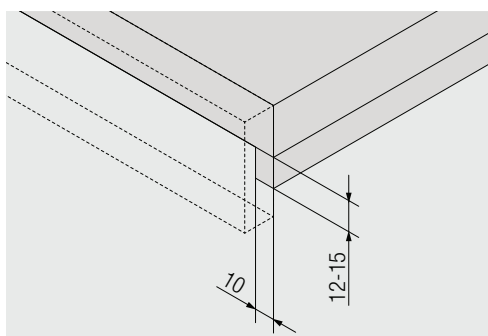

PRODUCTINFORMATIE