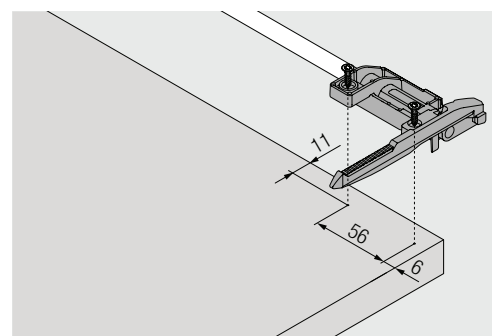

PRODUCTINFORMATIE