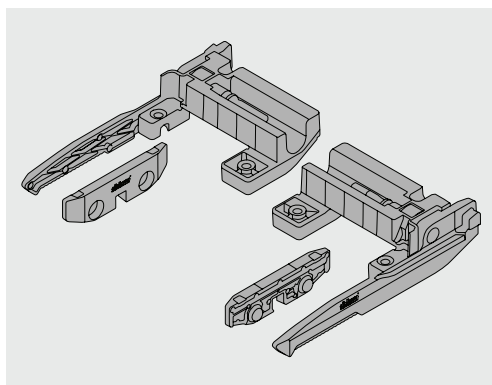

PRODUCTINFORMATIE