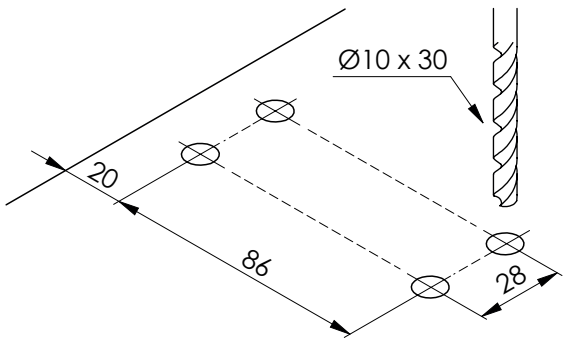

## Montage Instructies

**0094.462701** - Aluminum  
**0023.462701** - Zwart

Max. Deurgewicht: 75kg  
Openingshoek: 150° L/R  
Met Veer

### 1 Infreesmaten

De gegeven maten zijn een strakke passing.

Ruim frezen (+0,5mm) voor meer montage gemak.

2

Boormal: Zie achterzijde

3

4

5