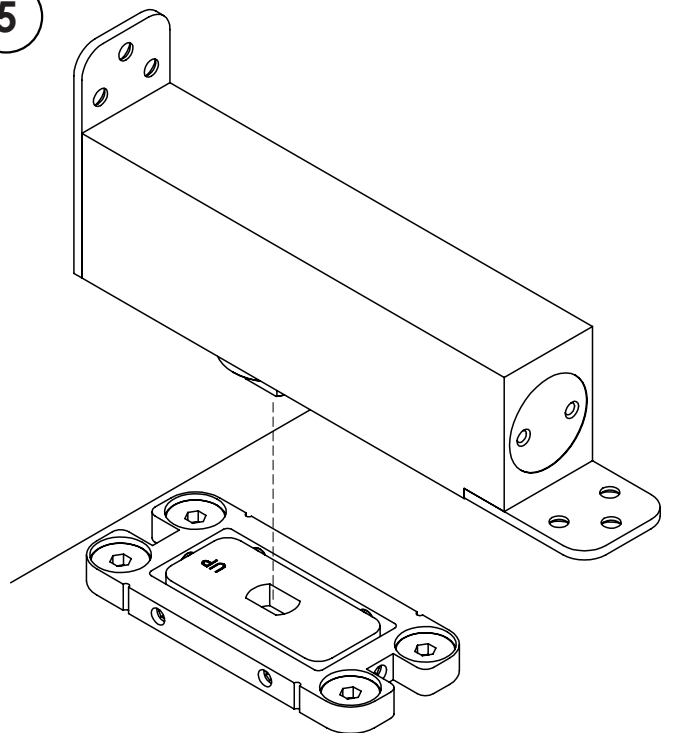

## Montage Instructies

**0094.462701** - Aluminum  
**0023.462701** - Zwart

Max. Deurgewicht: 75kg  
Openingshoek: 150° L/R  
Met Veer

### 1 Infreesmaten

De gegeven maten zijn een strakke passing.

Ruim frezen (+0,5mm) voor meer montage gemak.

2

Boormal: Zie achterzijde

3

4

5