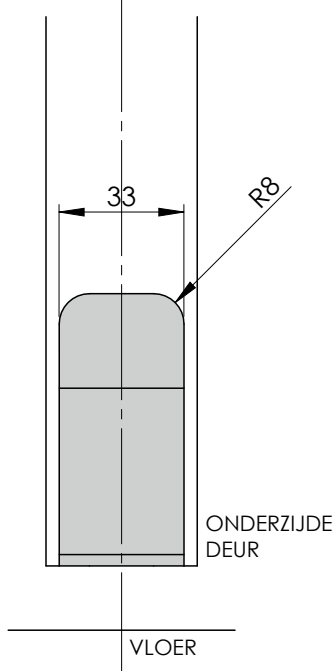

## Montage Instructies

**0094.462701** - Aluminum  
**0023.462701** - Zwart

Max. Deurgewicht: 75kg  
Openingshoek: 150° L/R  
Met Veer

### 1 Infreesmaten

De gegeven maten zijn een strakke passing.

Ruim frezen (+0,5mm) voor meer montage gemak.

2

Boormal: Zie achterzijde

3

4

5