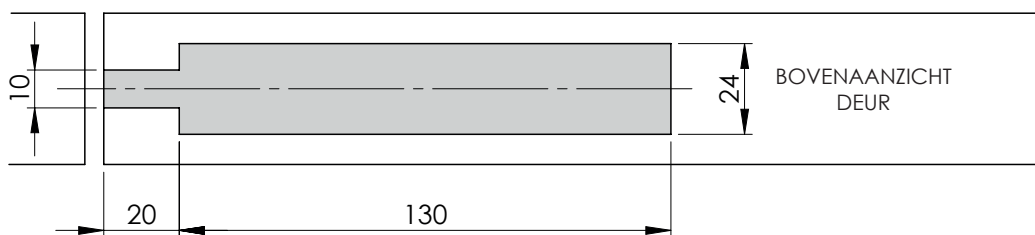

## Montage Instructies

**0094.462701** - Aluminum  
**0023.462701** - Zwart

Max. Deurgewicht: 75kg  
Openingshoek: 150° L/R  
Met Veer

### 1 Infreesmaten

De gegeven maten zijn een strakke passing.

Ruim frezen (+0,5mm) voor meer montage gemak.

2

Boormal: Zie achterzijde

3

4

5