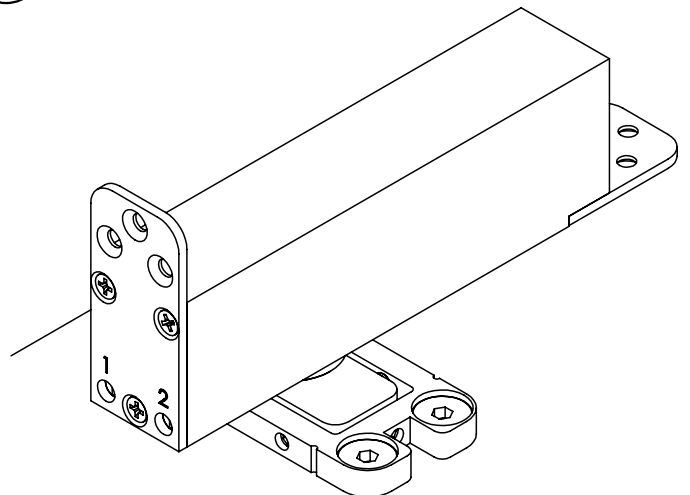

2

Boormal: Zie achterzijde

3

4

5

6

7