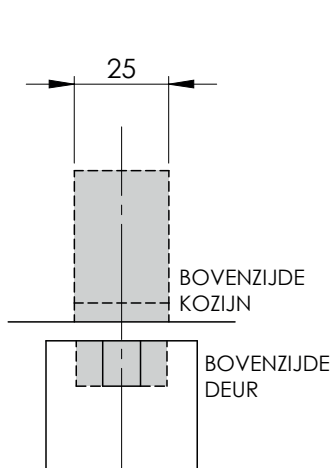

## Montage Instructies

**0094.462701** - Aluminum  
**0023.462701** - Zwart

Max. Deurgewicht: 75kg  
Openingshoek: 150° L/R  
Met Veer

### 1 Infreesmaten

De gegeven maten zijn een strakke passing.

Ruim frezen (+0,5mm) voor meer montage gemak.

2

Boormal: Zie achterzijde

3

4

5