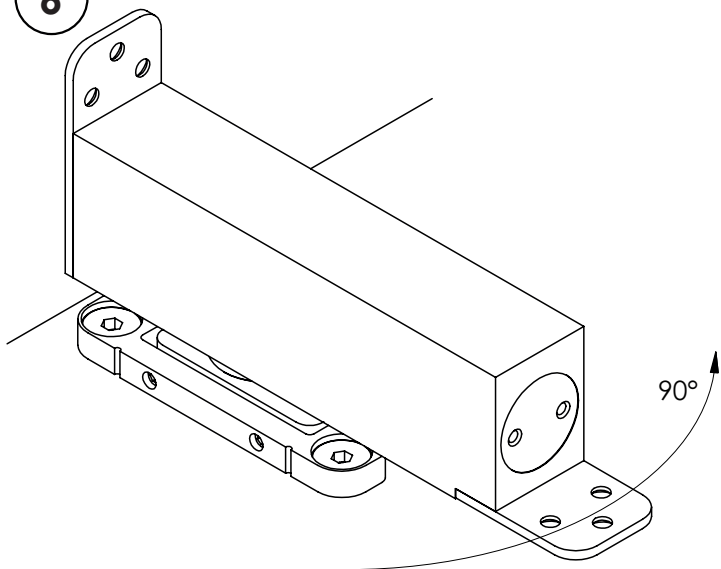

2

Boormal: Zie achterzijde

3

4

5

6

7