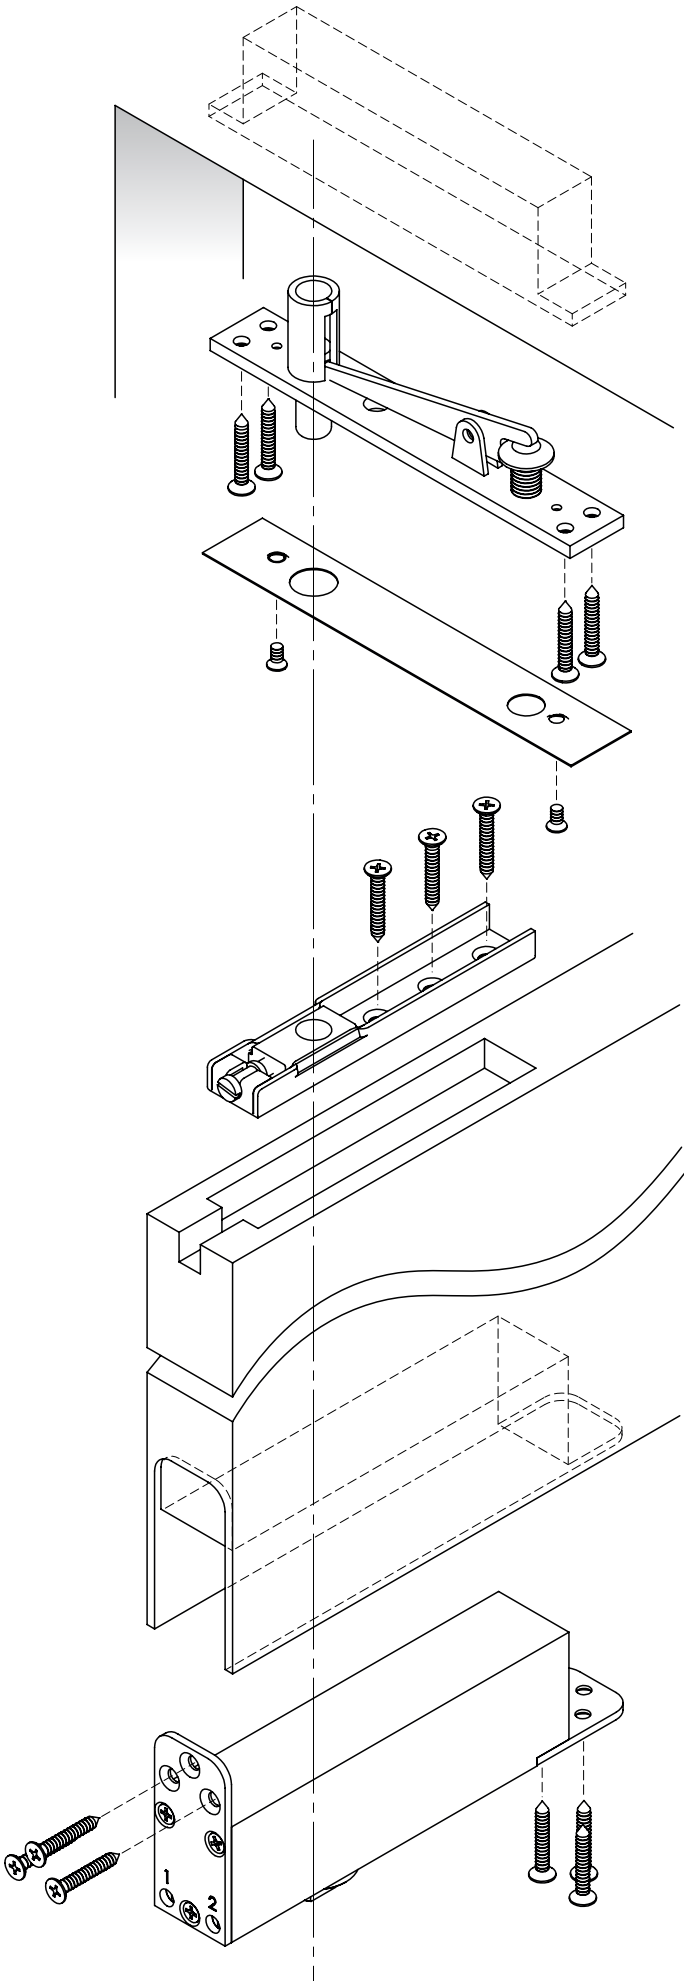

## Montage Instructies

**0094.462701** - Aluminum  
**0023.462701** - Zwart

Max. Deurgewicht: 75kg  
Openingshoek: 150° L/R  
Met Veer

### 1 Infreesmaten

De gegeven maten zijn een strakke passing.

Ruim frezen (+0,5mm) voor meer montage gemak.

2

Boormal: Zie achterzijde

3

4

5

6

7

8

9

10

11

12