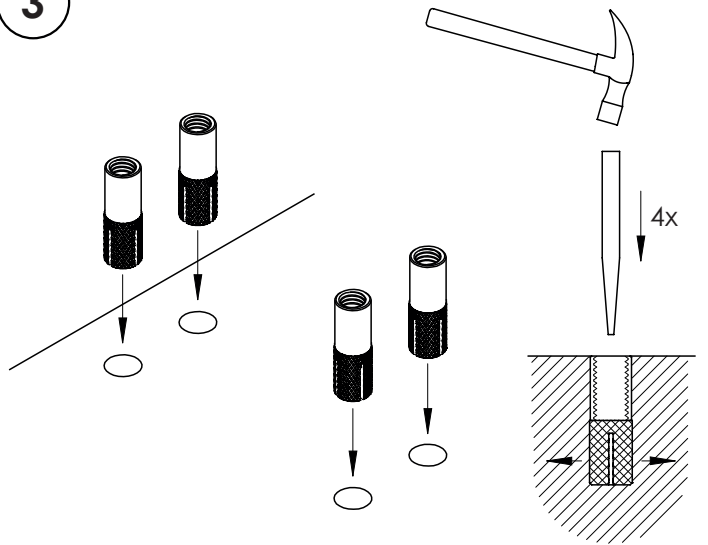

## Montage Instructies

**0094.462701** - Aluminum  
**0023.462701** - Zwart

Max. Deurgewicht: 75kg  
Openingshoek: 150° L/R  
Met Veer

### 1 Infreesmaten

De gegeven maten zijn een strakke passing.

Ruim frezen (+0,5mm) voor meer montage gemak.

2

Boormal: Zie achterzijde

3

4

5