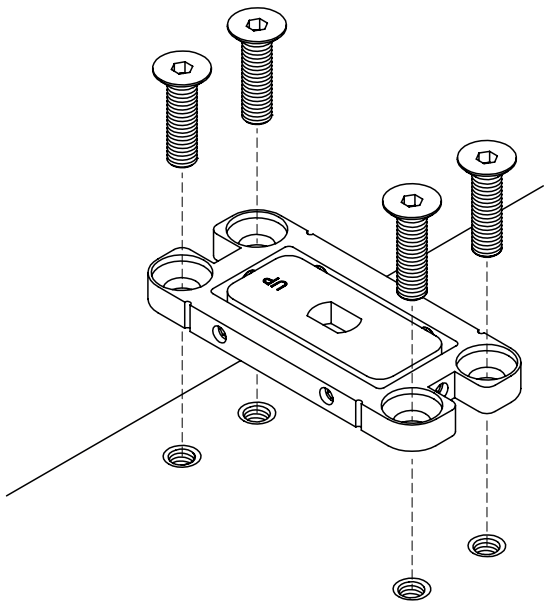

## Montage Instructies

**0094.462701** - Aluminum  
**0023.462701** - Zwart

Max. Deurgewicht: 75kg  
Openingshoek: 150° L/R  
Met Veer

### 1 Infreesmaten

De gegeven maten zijn een strakke passing.

Ruim frezen (+0,5mm) voor meer montage gemak.

2

Boormal: Zie achterzijde

3

4

5