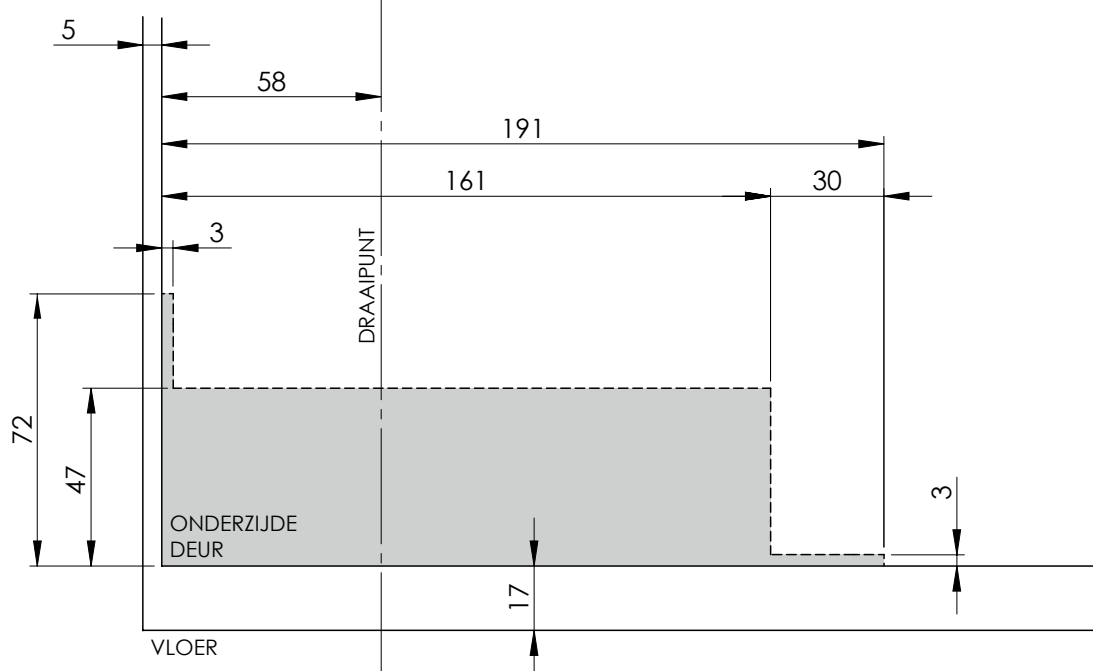

## Montage Instructies

**0094.462701** - Aluminum  
**0023.462701** - Zwart

Max. Deurgewicht: 75kg  
Openingshoek: 150° L/R  
Met Veer

### 1 Infreesmaten

De gegeven maten zijn een strakke passing.

Ruim frezen (+0,5mm) voor meer montage gemak.

2

Boormal: Zie achterzijde

3

4

5