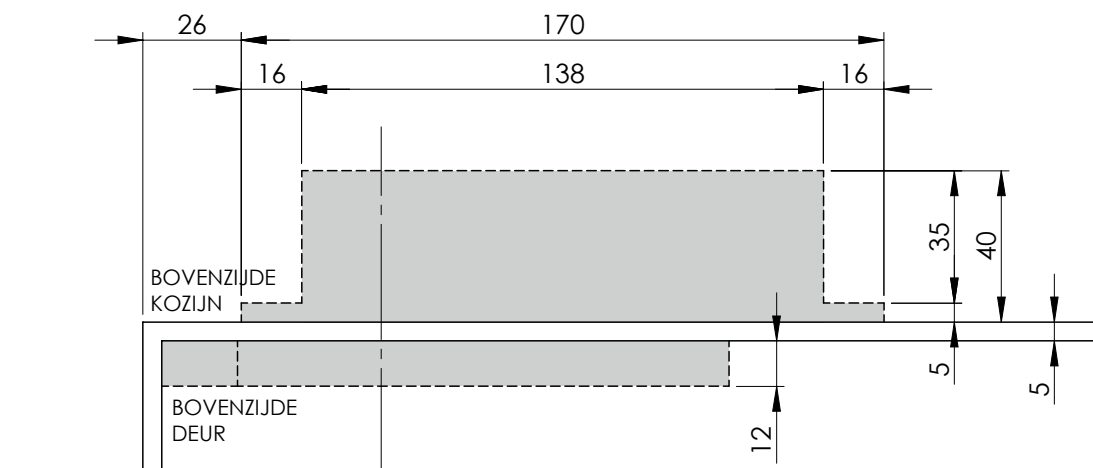

## Montage Instructies

**0094.462701** - Aluminum  
**0023.462701** - Zwart

Max. Deurgewicht: 75kg  
Openingshoek: 150° L/R  
Met Veer

### 1 Infreesmaten

De gegeven maten zijn een strakke passing.

Ruim frezen (+0,5mm) voor meer montage gemak.

2

Boormal: Zie achterzijde

3

4

5