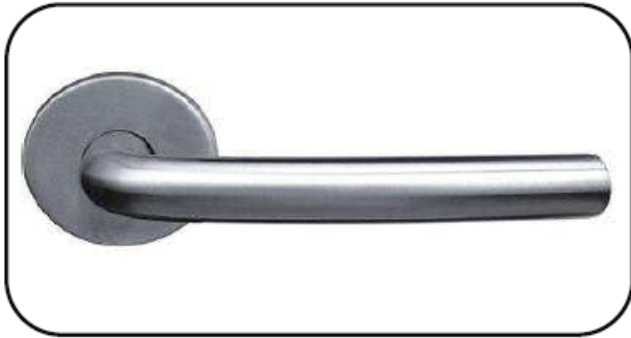

BOUWBESLAG

Paar deurkrukken in roestvrij staal /
"L" DEURKRUK, lengte 135 mm.
Diameter kruk: 16 mm.
Diameter ronde rozet 52 mm.
Onderrozet in roestvrij staal

veiligheids imbusvijze in roestvrij staal A191 304L.
Bevestigingssysteem, imbusvijze geklemd op stif.
Standaard matte uitvoering