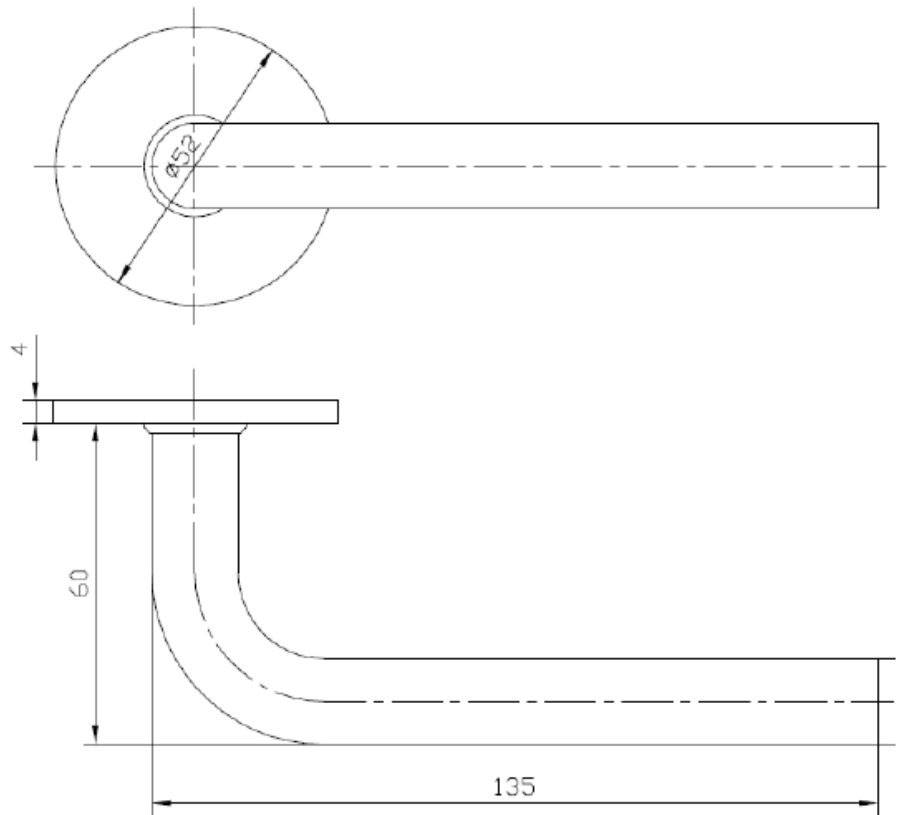

BOUWBESLAG

Paar deurkrukken in roestvrij staal /
"L" DEURKRUK, lengte 135 mm.
Diameter kruk: 16 mm.
Diameter ronde rozet 52 mm.
Onderrozet in roestvrij staal

veiligheids imbusvijze in roestvrij staal A191 304L.
Bevestigingssysteem, imbusvijze geklemd op stif.
Standaard matte uitvoering