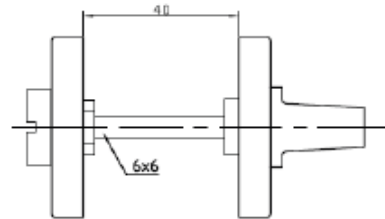

CR.BWCTTC

WC-garnituur in roestvrij staal AISI 304L
 Externe veiligheidsvergrendeling + extern venster
 met aanduiding vrij/bezet (groen/rood)
 Ronde rozet: 52 mm, hoogte knopzijde: 28 mm
 Stift in gegalvaniseerd staal: 6 mm
 Standaard matte uitvoering
 Stifthuls 6 - 8 mm

Set de libre/occupé en acier inoxydable AISI 304L
 Verrouillage extérieur de sécurité + fenêtre extérieure
 avec voyant libre/occupé (vert/rouge)
 Rosace ronde: 52 mm, hauteur côté bouton: 28 mm
 Tige en acier galvanisé: 6 mm
 Finition standard satiné
 Pièce joint 6 à 8 mm