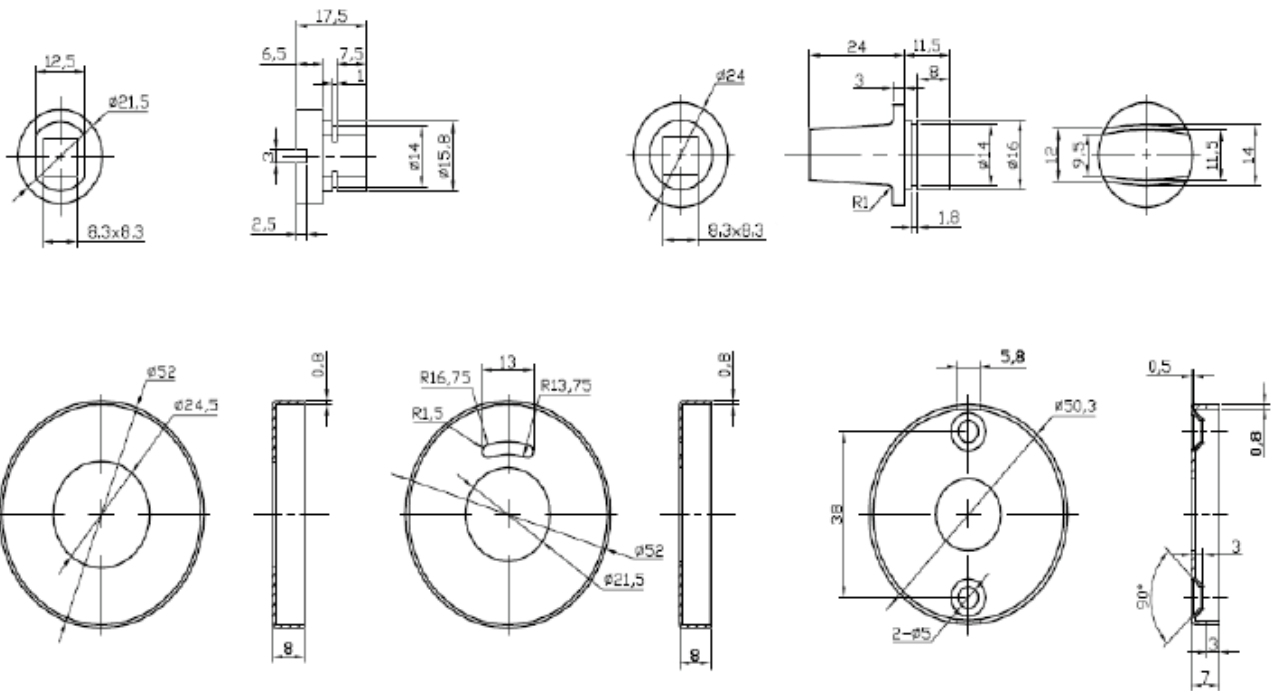

CR.BWCTTC

WC-garnituur in roestvrij staal AISI 304L
 Externe veiligheidsvergrendeling + extern venster
 met aanduiding vrij/bezet (groen/rood)
 Ronde rozet: 52 mm, hoogte knopzijde: 28 mm
 Stift in gegalvaniseerd staal: 6 mm
 Standaard matte uitvoering
 Stifthuls 6 - 8 mm

Set de libre/occupé en acier inoxydable AISI 304L
 Verrouillage extérieur de sécurité + fenêtre extérieure
 avec voyant libre/occupé (vert/rouge)
 Rosace ronde: 52 mm, hauteur côté bouton: 28 mm
 Tige en acier galvanisé: 6 mm
 Finition standard satiné
 Pièce joint 6 à 8 mm