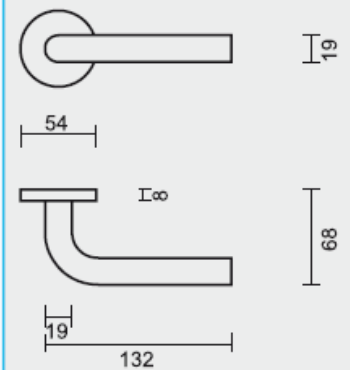

PATENTVIJZEN INBEGREPEN / VIS A TRAVERS INCLU

€ 21,00

- DEURKRUUK **PRO L SHAPE 19MM INOX PLUS R+NO KEY**
- BEGUILLE **PRO L SHAPE 19MM INOX PLUS R+NO KEY**
- ART. **6.020.003**

P 288

P 289

€ 22,11

- DEURKRUUK **PRO L SHAPE 19MM INOX PLUS R+E**
- BEGUILLE **PRO L SHAPE 19MM INOX PLUS R+E**
- ART. **6.020.000**

€ 22,11

- DEURKRUUK **PRO L SHAPE 19MM INOX PLUS R+E CYL**
- BEGUILLE **PRO L SHAPE 19MM INOX PLUS R+E CYL**
- ART. **6.020.001**

€ 41,85

- DEURKRUUK **PRO L SHAPE 19MM INOX PLUS R+WC**
- BEGUILLE **PRO L SHAPE 19MM INOX PLUS R+WC**
- ART. **6.020.002**