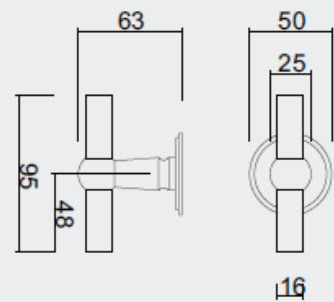

€ 49,81

- DEURKRAUK **PRO PETANA T+T INOX LOOK R-NO KEY**
- BEQUILLE **PRO PETANA T+T INOX LOOK R-NO KEY**
- ART. **6.523.003**

€ 52,44

- DEURKRAUK **PRO PETANA T+T INOX LOOK R+E**
- BEQUILLE **PRO PETANA T+T INOX LOOK R+E**
- ART. **6.523.000**

€ 52,44

- DEURKRAUK **PRO PETANA T+T INOX LOOK R+E CYL**
- BEQUILLE **PRO PETANA T+T INOX LOOK R+E CYL**
- ART. **6.523.001**

€ 73,50

- DEURKRAUK **PRO PETANA T+T INOX LOOK R+WC**
- BEQUILLE **PRO PETANA T+T INOX LOOK R+WC**
- ART. **6.523.002**