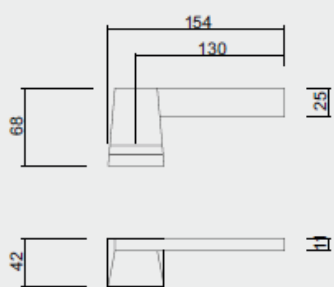

P 222

P 185

P 143

DEURKRAUK **PRO SELIZ INOX LOOK R+NO KEY**

BEGUILLE **PRO SELIZ INOX LOOK R+NO KEY**

ART. **6.541.003**

€ 110,00

DEURKRAUK **PRO SELIZ INOX LOOK R+E**

BEGUILLE **PRO SELIZ INOX LOOK R+E**

ART. **6.541.000**

€ 115,80

DEURKRAUK **PRO SELIZ INOX LOOK R+E CYL**

BEGUILLE **PRO SELIZ INOX LOOK R+E CYL**

ART. **6.541.001**

€ 115,80

DEURKRAUK **PRO SELIZ INOX LOOK R+WC**

BEGUILLE **PRO SELIZ INOX LOOK R+WC**

ART. **6.541.002**

€ 141,56

PRO FINISH
100% ITALIAN MANUFACTURE

3
YEARS
GUARANTY