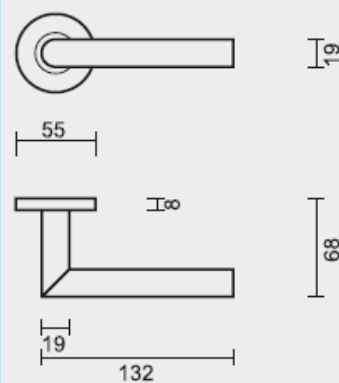

PRO RVS 304
PROFESSIONAL QUALITY LABEL