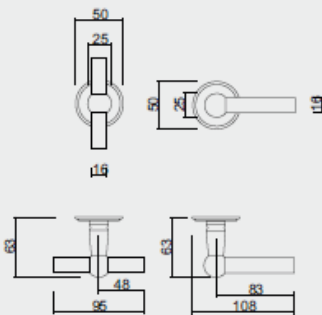

RAL 9005

DEURKRAUK **PRO PETANA T+L ZWART R+NO KEY**
 BEQUILLE **PRO PETANA T+L NOIR R+NO KEY**
 ART. **6.522.093**

DEURKRAUK **PRO PETANA T+L ZWART R+E**
 BEQUILLE **PRO PETANA T+L NOIR R+E**
 ART. **6.522.090**

DEURKRAUK **PRO PETANA T+L ZWART R+E CYL**
 BEQUILLE **PRO PETANA T+L NOIR R+E CYL**
 ART. **6.522.091**

DEURKRAUK **PRO PETANA T+L ZWART R+WC**
 BEQUILLE **PRO PETANA T+L NOIR R+WC**
 ART. **6.522.092**