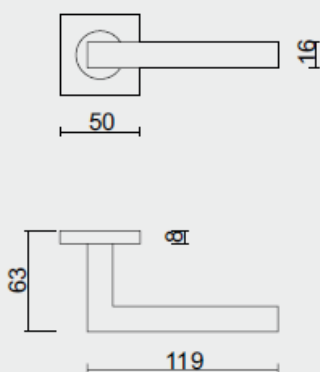

BEQUILLE **PRO KUBIC SHAPE 16MM BLANC R+E**

ART. **6.397.100**

€ 38,12

DEURKRAUK **PRO KUBIC SHAPE 16MM WIT R+E CYL**

BEQUILLE **PRO KUBIC SHAPE 16MM BLANC R+E CYL**

ART. **6.397.101**

€ 38,12

DEURKRAUK **PRO KUBIC SHAPE 16MM WIT R-WC**

BEQUILLE **PRO KUBIC SHAPE 16MM BLANC R-WC**

ART. **6.397.102**

€ 59,18

PRO FINISH
100% ITALIAN MANUFACTURE