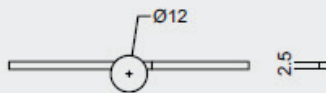

RF 60

VIJSJES NIET INBEGREPEN / VIS PAS INCLU  
RINGETJE INBEGREPEN/ANNEAU INCLU

€ 2,60

- PAUMEL **HDD 80X80X2,5 INOX 201**
- PAUMELLE **HDD 80X80X2,5 INOX 201**
- ART. **1.192.004 LINKS / GAUCHE**  
ART. **1.192.005 RECHTS / DROITE**