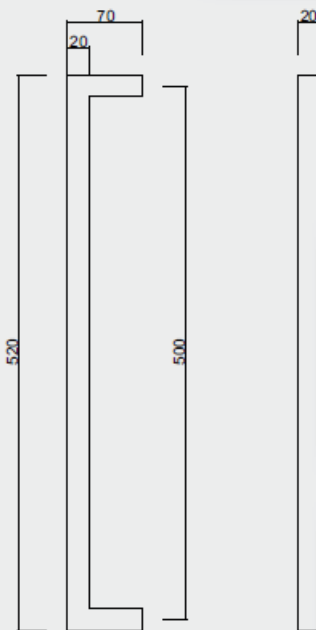

€ 55,00

- TREKKER **CUBICA 20/500 INOX PLUS**
- TIRANT **CUBICA 20/500 INOX PLUS**
- ART. **3.543.000**

- TREKKER **CUBICA 20/500 INOX PLUS PAAR VOOR GLAS**
- TIRANT **CUBICA 20/500 INOX PLUS PAIRE PORTE SECURIT**
- ART. **3.543.006** 

€ 110,00

- TREKKER **CUBICA 20/500 INOX PLUS PAAR DEURDIKTE >3CM**
- TIRANT **CUBICA 20/500 INOX PLUS PAIRE PORTE EPAIS.>3CM**
- ART. **3.543.007**

€ 112,00

PRO RVS 304
PROFESSIONAL QUALITY LABEL

MAATWERK VERKRIJGBAAR ZIE PAG.438/DISPONIBLE SUR MESURE VOIR PAGE 438