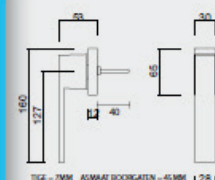

CREMONE **PETRA NM L OB BLANC**

ART. **2.038.100**

RAL 9016

€ 29,90

TIGE = 7MM  
ASMAAT BOORGATEN = 45MM

**PRO FINISH**  
100% ITALIAN MANUFACTURE

RAAMKROK **X-TREME DK WIT**

CREMONE **X-TREME OB BLANC**

ART. **2.285.100**

RAL 9016

€ 42,00

TIGE = 7MM ASMAAT BOORGATEN = 45MM

**PRO FINISH**  
100% ITALIAN MANUFACTURE

RAAMKROK **X-TREME DK CHROME**

CREMONE **X-TREME OB CHROME**

ART. **2.285.350**