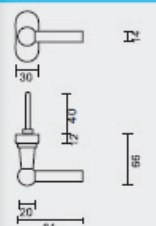

RAAMKROK **PETRA NM T DK WIT**

CREMONE **PETRA NM T OB BLANC**

ART. **2.039.100**

RAL 9016

€ 29,90

TIGE = 7MM  
ASMAAT BOORGATEN = 45MM

**PRO FINISH**  
100% ITALIAN MANUFACTURE

RAAMKROK **PETRA NM L DK WIT**

CREMONE **PETRA NM L OB BLANC**

ART. **2.038.100**

RAL 9016

€ 29,90

TIGE = 7MM  
ASMAAT BOORGATEN = 45MM

**PRO FINISH**  
100% ITALIAN MANUFACTURE

RAAMKROK **X-TREME DK WIT**

CREMONE **X-TREME OB BLANC**