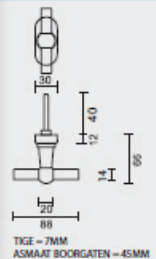

RAAMKROK **PETRA NM T DK WIT**

CREMONE **PETRA NM T OB BLANC**

ART. **2.039.100**

RAL 9016

€ 29,90

TIGE = 7MM  
ASMAAT BOORGATEN = 45MM

**PRO FINISH**  
100% ITALIAN MANUFACTURE

RAAMKROK **PETRA NM L DK WIT**

CREMONE **PETRA NM L OB BLANC**

ART. **2.038.100**

RAL 9016

€ 29,90

TIGE = 7MM  
ASMAAT BOORGATEN = 45MM

**PRO FINISH**  
100% ITALIAN MANUFACTURE

RAAMKROK **X-TREME DK WIT**

CREMONE **X-TREME OB BLANC**