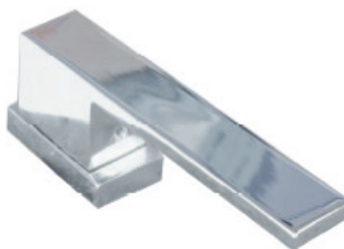

CREMONE **PETRA NM L OB BLANC**

ART. **2.038.100**

RAL 9016

€ 29,90

TIGE = 7MM  
ASMAAT BOORGATEN = 45MM

**PRO FINISH**  
100% ITALIAN MANUFACTURE

RAAMKROK **X-TREME DK WIT**

CREMONE **X-TREME OB BLANC**

ART. **2.285.100**

RAL 9016

€ 42,00

TIGE = 7MM ASMAAT BOORGATEN = 45MM

**PRO FINISH**  
100% ITALIAN MANUFACTURE

RAAMKROK **X-TREME DK CHROME**

CREMONE **X-TREME OB CHROME**

ART. **2.285.350**