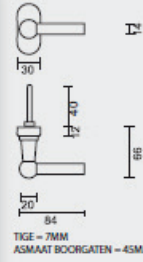

RAAMKRUK **PETRA NM L DK ZWART**

CREMONE **PETRA NM L OB NOIR**

ART. **2.038.090**

RAL 9005

€ 29,90

PRO-FINISH
100% ITALIAN MANUFACTURE

RAAMKRUK **OLINA DK ZWART**

CREMONE **OLINA OB NOIR**