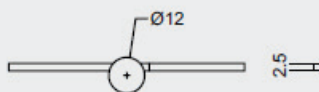

RF 60

VIJSJES NIET INBEGREPEN / VIS PAS INCLU
RINGETJE INBEGREPEN/ANNEAU INCLU

€ 4,74

- PAUMEL **HDD 80X80X2,5 ALU LOOK**
- PAUMELLE **HDD 80X80X2,5 ALU LOOK**
- ART. **1.013.014 LINKS / GAUCHE**
ART. **1.013.015 RECHTS / DROITE**