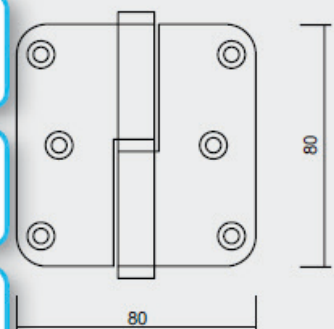

RING PAUMEL **80X80X2,5/2,5MM INOX PLUS**
BAGUE PAUMELLE **80X80X2,5/2,5MM INOX PLUS**
ART. **1.159.000**

€ 0,38

VIJS PAUMEL **17MM INOX LOOK**
VIS PAUMELLE **17MM INOX LOOK**
ART. **1.156.000**

€ 0,14

VIJS PAUMEL **24MM INOX LOOK**
VIS PAUMELLE **24MM INOX LOOK**
ART. **1.157.000**

€ 0,18

PAUMEL SKIN **HDD PRO 80X80X2,5 INOX PLUS 3ST+VIJS**
PAUMELLE SKIN **HDD PRO 80X80X2,5 INOX PLUS 3PCE+VIS**
ART. **6.266.004 LINKS / GAUCHE**
ART. **6.266.005 RECHTS / DROITE**

€ 13,30

PRO RVS 304
PROFESSIONAL QUALITY LABEL