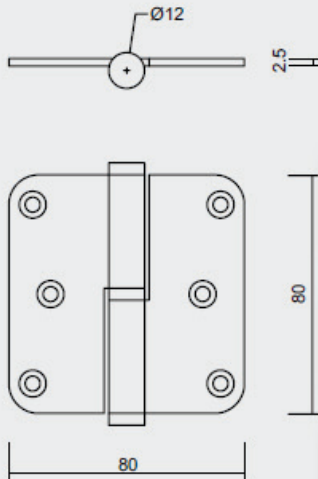

RF 60

VIJSJES NIET INBEGREPEN / VIS PAS INCLU
RINGETJE INBEGREPEN / ANNEAU INCLU

€ 7,70

- PAUMEL HDD 80X80X2,5 ROEST
- PAUMELLE HDD 80X80X2,5 ROUILLE
- ART. 1.013.074 LINKS / GAUCHE
- ART. 1.013.075 RECHTS / DROITE

€ 0,48

- RING PAUMEL 80X80X2,5/2,5MM ROEST
- BAGUE PAUMELLE 80X80X2,5/2,5MM ROUILLE
- ART. 1.159.070

€ 0,14

- VIJS PAUMEL 17MM ROEST
- VIS PAUMELLE 17MM ROUILLE
- ART. 1.156.070

€ 0,18

- VIJS PAUMEL 24MM ROEST
- VIS PAUMELLE 24MM ROUILLE
- ART. 1.157.070

€ 26,85

- PAUMEL SKIN HDD PRO 80X80X2,5 ROEST 3ST+VIJS
- PAUMELLE SKIN HDD PRO 80X80X2,5 ROUILLE 3PCE+VIS
- ART. 6.178.074 LINKS / GAUCHE
- ART. 6.178.075 RECHTS / DROITE

PRO ★ ZERO
PROFESSIONAL QUALITY LABEL