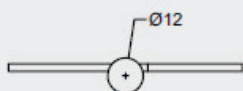

RF 60

VIJSJES NIET INBEGREPEN / VIS PAS INCLU
RINGETJE INBEGREPEN/ANNEAU INCLU

€ 7,70

2,5

PRO ZERO
PROFESSIONAL QUALITY LABEL

- PAUMEL **HDD 80X80X2,5 ZWART**
- PAUMELLE **HDD 80X80X2,5 NOIR**
- ART. **1.013.094** LINKS / GAUCHE
ART. **1.013.095** RECHTS / DROITE