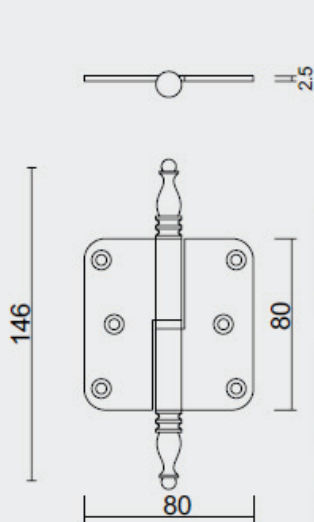

RF 60 GEDEPONEERD MODEL / MODELE DEPOSE

VIJSJES NIET INBEGREPEN / VIS PAS INCLU
RINGETJE INBEGREPEN / ANNEAU INCLU

€ 7,62

- PAUMEL **HDD 80X80X2,5 VAAS INOX PLUS**
- PAUMELLE **HDD 80X80X2,5 VASE INOX PLUS**
- ART. **1.031.004 LINKS / GAUCHE**
ART. **1.031.005 RECHTS / DROITE**

RING PAUMEL **80X80X2,5/2,5MM INOX PLUS**
BAGUE PAUMELLE **80X80X2,5/2,5MM INOX PLUS**
ART. **1.159.000**

€ 0,38

VIJS PAUMEL **17MM INOX LOOK**
VIS PAUMELLE **17MM INOX LOOK**
ART. **1.156.000**

€ 0,14

VIJS PAUMEL **24MM INOX LOOK**
VIS PAUMELLE **24MM INOX LOOK**
ART. **1.157.000**

€ 0,18

PAUMEL SKIN **HDD PRO 80X80X2,5 VAAS INOX PLUS 3ST+VIJS**
PAUMELLE SKIN **HDD PRO 80X80X2,5 VASE INOX PLUS 3PCE+VIS**
ART. **6.179.004 LINKS / GAUCHE**
ART. **6.179.005 RECHTS / DROITE**

€ 26,60

PRO RVS 304
PROFESSIONAL QUALITY LABEL