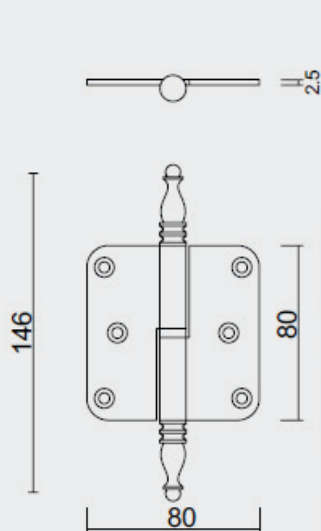

RF 60 GEDEPONEERD MODEL/MODELE DEPOSE

VIJSJES NIET INBEGREPEN / VIS PAS INCLU  
RINGETJE INBEGREPEN/ANNEAU INCLU

€ 8,98

- PAUMEL **HDD 80X80X2,5 VAAS ROEST**
- PAUMELLE **HDD 80X80X2,5 VASE ROUILLE**
- ART. **1.031.074 LINKS / GAUCHE**  
ART. **1.031.075 RECHTS / DROITE**

RING PAUMEL **80X80X2,5/2,5MM ROEST**  
BAGUE PAUMELLE **80X80X2,5/2,5MM ROUILLE**  
ART. **1.159.070**

€ 0,48

VIJS PAUMEL **17MM ROEST**  
VIS PAUMELLE **17MM ROUILLE**  
ART. **1.156.070**

€ 0,14

VIJS PAUMEL **24MM ROEST**  
VIS PAUMELLE **24MM ROUILLE**  
ART. **1.157.070**

€ 0,18

PAUMEL SKIN **HDD PRO 80X80X2,5 VAAS ROEST 3ST+VIJS**  
PAUMELLE SKIN **HDD PRO 80X80X2,5 VASE ROUILLE 3PCE+VIS**  
ART. **6.179.074 LINKS / GAUCHE**  
ART. **6.179.075 RECHTS / DROITE**

€ 30,70

**PRO ★ ZERO**  
PROFESSIONAL QUALITY LABEL