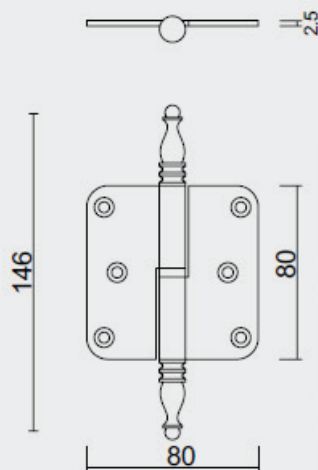

RF 60 GEDEPONEERD MODEL/MODELE DEPOSE

VIJSJES NIET INBEGREPEN / VIS PAS INCLU
RINGETJE INBEGREPEN/ANNEAU INCLU

€ 8,98

- PAUMEL HDD 80X80X2,5 VAAS ZWART
- PAUMELLE HDD 80X80X2,5 VASE NOIR
- ART. 1.031.094 LINKS / GAUCHE
- ART. 1.031.095 RECHTS / DROITE

RING PAUMEL 80X80X2,5/2,5MM ZWART
BAGUE PAUMELLE 80X80X2,5/2,5MM NOIR
ART. 1.159.090

VIJS PAUMEL 17MM ZWART
VIS PAUMELLE 17MM NOIR
ART. 1.156.090

VIJS PAUMEL 24MM ZWART
VIS PAUMELLE 24MM NOIR
ART. 1.157.090

PAUMEL SKIN HDD PRO 80X80X2,5 VAAS ZWART 3ST-VIJS
PAUMELLE SKIN HDD PRO 80X80X2,5 VASE NOIR 3PCE-VIS
ART. 6.179.094 LINKS / GAUCHE
ART. 6.179.095 RECHTS / DROITE

PRO ★ ZERO
PROFESSIONAL QUALITY LABEL