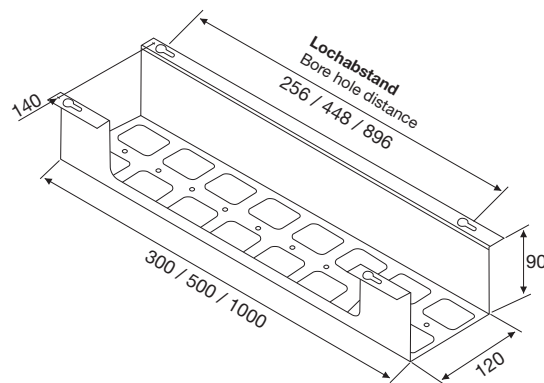

Kabelkanal horizontal, zum Anschrauben unter der Tischplatte

Cable holder horizontal to screw on under table top

Material: Kabelkanal aus Metall-schwarz beschichtet*

Cable holder metal - black coated*

Höhe / Height: 90mm

1

Länge / Length	Breite / Width	Art. No.
300mm	130mm	2098.073
500mm	130mm	2098.075
1000mm	130mm	2098.070

* Silber auf Anfrage lieferbar /
Silver available upon request

Anwendungsbeispiel / Example of use