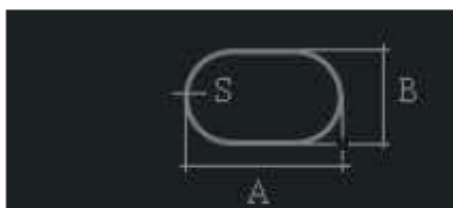

# Kleerkastbuis aluminium en zwart

Technische Fiche

Kleerkastbuis 0709 ALU OVAAL of INOX

A = 30mm

B = 14mm

S = 2mm