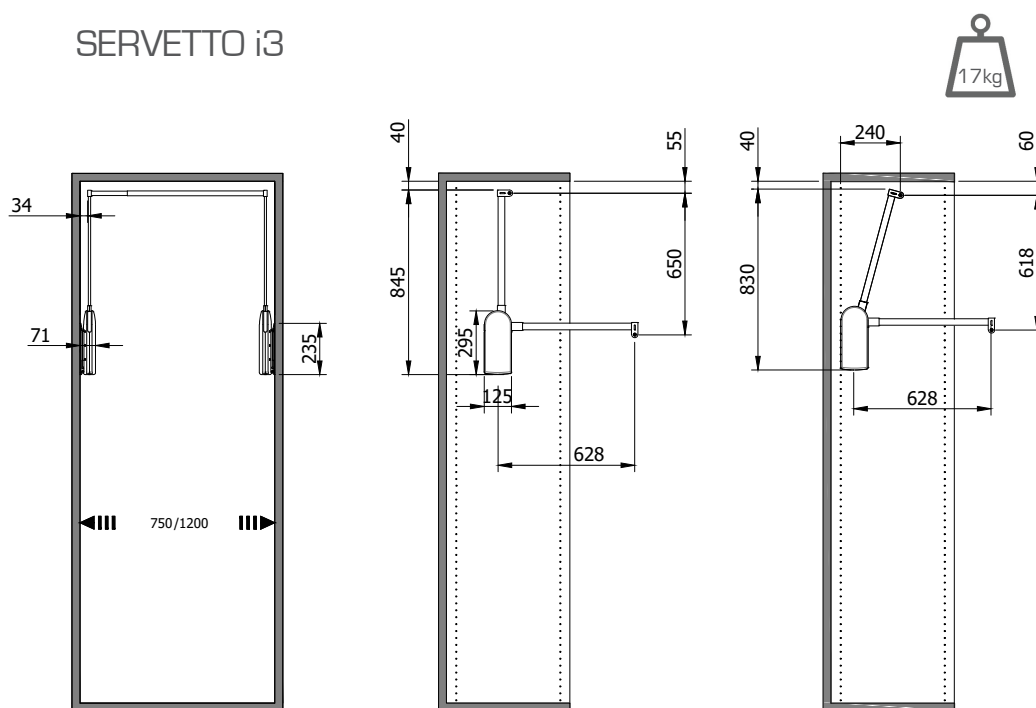

DU PONT
HANDEL EN MAATWERK

Garderobelift elektrisch I3

Technische Fiche

SERVETTO i3

standard
standard

BIANCO - CROMATO LUCIDATO
white - chrome-plated

SE01LZi341

BIANCO - BIANCO
white - white