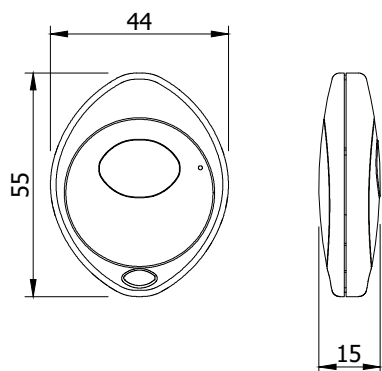

trasformatore | transformer

Garderobelift elektrisch I3

Technische Fiche

SERVETTO i3

telecomando monotasto | single-button remote control

Garderobelift elektrisch I3

Technische Fiche

SERVETTO i3