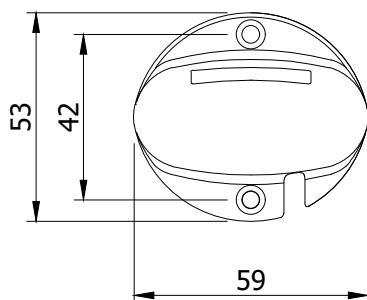

Garderobelift elektrisch I3

Technische Fiche

SERVETTO i3

seniore aggiuntivo | additional sensor

BIANCO
white

SENSLZi34

BROWN
brown

SENSLZi3B