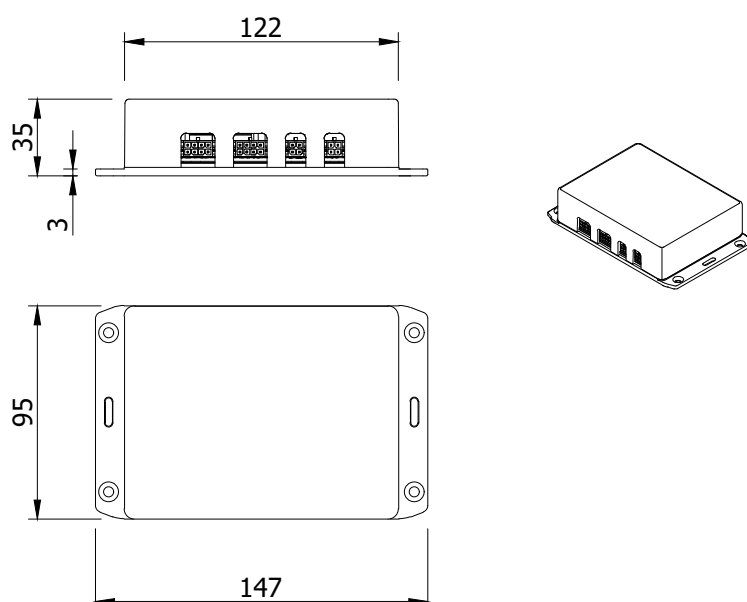

DU PONT
HANDEL EN MAATWERK

Garderobelift elektrisch I3

Technische Fiche

SERVETTO i3

standard
standard

BIANCO - CROMATO LUCIDATO
white - chrome-plated

SE01LZi341

BIANCO - BIANCO
white - white

BROWN - BROWN
brown - brown

S1LZiNi3BB

Garderobelift elektrisch I3

Technische Fiche

SERVETTO i3 centralina | control unit

Garderobelift elektrisch I3

Technische Fiche

SERVETTO i3