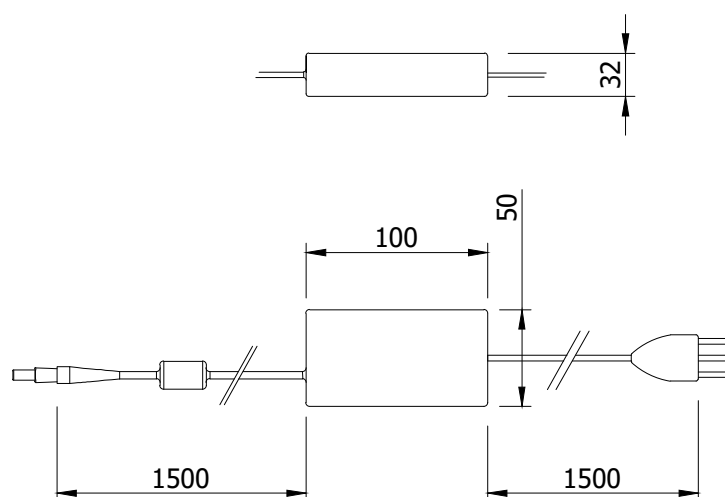

Garderobelift elektrisch I3

Technische Fiche

SERVETTO i3

trasformatore | transformer