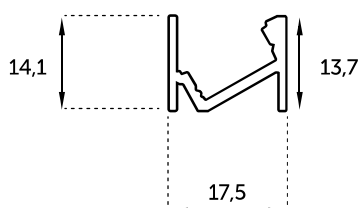

DU PONT
HANDEL EN MAATWERK

LED profiel SCHUIN

Technische Fiche

ALUMINIUM U-PROFIEL DU PONT - SCHUIN

Dit schuine profiel ontwikkelden we speciaal voor inbouw in zijpaneel of legplank waarbij het nuttige licht onder een hoek van 35° in de kast schijnt. Uitermate geschikt voor slaapkamerkasten, winkelinrichting...

- Aluminium schuin profiel 14,1mm - Lengte 3000mm
- Plexi afdekprofiel apart te bestellen (zie onder)
- Te gebruiken als volle lengte of in combinatie met bijpassende eindkappen

ALU profiel SCHUIN 14,1x17,5mm per 3M	1003 ECO-SCH-A
WIT profiel SCHUIN 14,1x17,5mm per 3M	1003 ECO-SCH-W
ZWART profiel SCHUIN 14,1x17,5mm per 3M	1003 ECO-SCH-Z
Eindkap schuin-profiel GRIJS (zonder kabelgat) 3D	1003 ECO-KAPSHG
Eindkap schuin-profiel GRIJS (met kabelgat) 3D	1003 ECO-KAPSHGG
Eindkap schuin-profiel WIT (zonder kabelgat) 3D	1003 ECO-KAPSHW
Eindkap schuin-profiel WIT (met kabelgat) 3D	1003 ECO-KAPSHWG
Eindkap schuin-profiel ZWART (zonder kabelgat) 3D	1003 ECO-KAPSHZ
Eindkap schuin-profiel ZWART (met kabelgat) 3D	1003 ECO-KAPSHZG