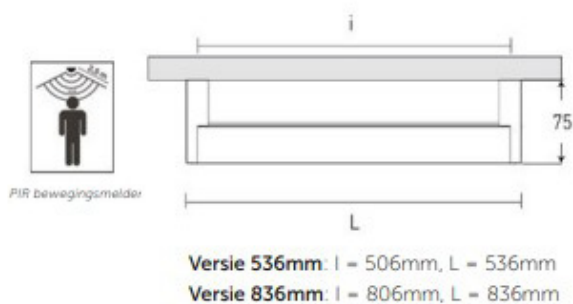

POLARIS

Technische Fiche

POLARIS LED KLEERKASTBUIS MET BEWEGINGSMELDER

- Aluminium LED kleerkastbuis met bewegingsmelder
- Met LED strip neutraal wit 4100K
- Hoge wattage zonder zichtbare punten (536mm = 6.7W, 836mm = 10.6W)
- Verkrijgbaar in ALU of ZWART
- Verpakt als set met houders en kleerkastbuis, montage onder legplank
- Transfo inbegrepen in de set

Omschrijving	Bestelcode
Kleerkastbuis 536mm (boorafstand 506mm) Uitvoering ALU	1002 POL536A
Kleerkastbuis 536mm (boorafstand 506mm) Uitvoering ZWART	1002 POL536Z
Kleerkastbuis 836mm (boorafstand 806mm) Uitvoering ALU	1002 POL836A
Kleerkastbuis 836mm (boorafstand 806mm) Uitvoering ZWART	1002 POL836Z