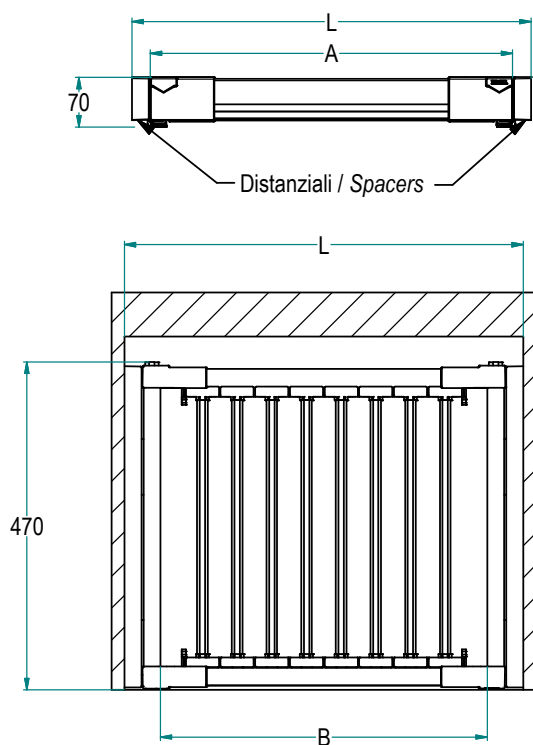

# 0722 APPN Broekenrek

Technische Fiche

**DU PONT**  
HANDEL EN MAATWERK

- Broekenrek zwart
- Diepte: 470mm, kastdiepte min.470mm
- Voorzien van GRASS NOVA PRO 450mm, volledig uittrekbaar

Kleur	Front	Binnenbreedte	Bestelcode
Zwart	600mm	564-614mm	<b>0722 APPN-60-ZW</b>
Voorzien van 8 dragers (apart bestellen 4 x 0722 APPN-SET set per 2)			
Zwart	800mm	764-814mm	<b>0722 APPN-80-ZW</b>
Voorzien van 12 dragers (apart bestellen 6 x 0722 APPN-SET set per 2)			
Zwart	900mm	864-914mm	<b>0722 APPN-90-ZW</b>
Voorzien van 14 dragers (apart bestellen 7 x 0722 APPN-SET set per 2)			

Set met 2 verdelers voor broekenrek	<b>0722 APPN-SET</b>
-------------------------------------	----------------------

Front (mm)	L (mm)	A (mm)	B (mm)	C (mm)
600mm	564-614	510-560	460-510	452
800mm	764-814	710-760	660-710	652
900mm	864-914	810-860	760-810	752

#### Opvullijsten

Per frame steeds 2 zwarte lijsten van 22mm voorzien