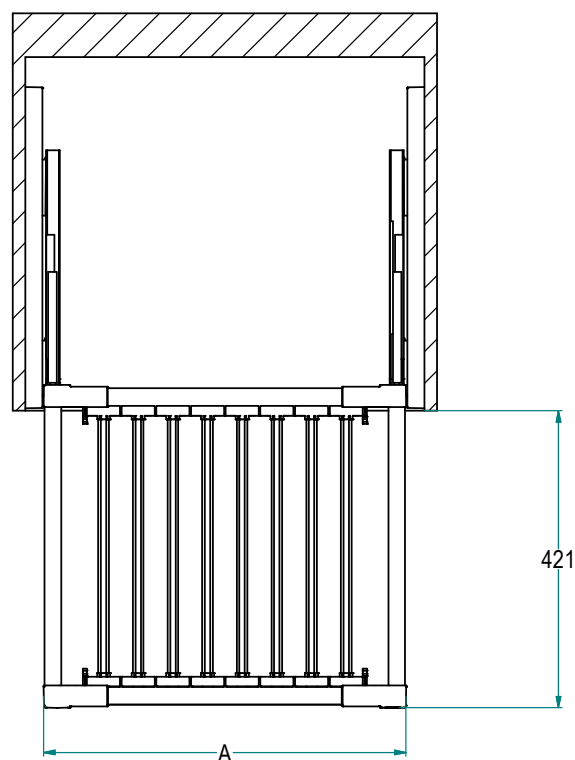

# 0722 APPN Broekenrek

Technische Fiche

**DU PONT**  
HANDEL EN MAATWERK

- Broekenrek zwart
- Diepte: 470mm, kastdiepte min.470mm
- Voorzien van GRASS NOVA PRO 450mm, volledig uittrekbaar

Kleur	Front	Binnenbreedte	Bestelcode
Zwart	600mm	564-614mm	<b>0722 APPN-60-ZW</b>
Voorzien van 8 dragers (apart bestellen 4 x 0722 APPN-SET set per 2)			
Zwart	800mm	764-814mm	<b>0722 APPN-80-ZW</b>
Voorzien van 12 dragers (apart bestellen 6 x 0722 APPN-SET set per 2)			
Zwart	900mm	864-914mm	<b>0722 APPN-90-ZW</b>
Voorzien van 14 dragers (apart bestellen 7 x 0722 APPN-SET set per 2)			

Set met 2 verdelers voor broekenrek	<b>0722 APPN-SET</b>
-------------------------------------	----------------------

Front (mm)	L (mm)	A (mm)	B (mm)	C (mm)
600mm	564-614	510-560	460-510	452
800mm	764-814	710-760	660-710	652
900mm	864-914	810-860	760-810	752

#### Opvullijsten

Per frame steeds 2 zwarte lijsten van 22mm voorzien