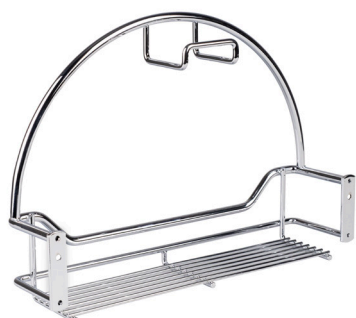

Stofzuigslang houder

Technische Fiche

- Stofzuigslanghouder
- Vlakke wandmontage mogelijk
- Afmetingen 310x78x224mm
- Uitvoering chromé glans

Bestelcode

0718 600.145.05