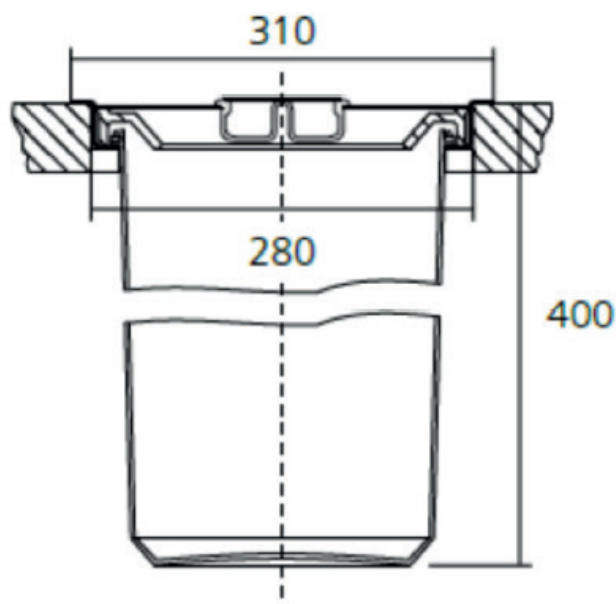

Afvalemmer ERGOT MASTER

Technische Fiche

13L INOX