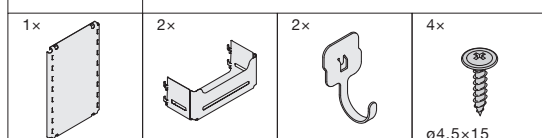

Sesam mini

Technische Fiche

DU PONT
HANDEL EN MAATWERK

peka
Switzerland

SESAM MINI

Seitlich montiertes Einhängesystem
Système d'étagères pour armoires
Side-mounted clip-on system

Art.Nr.
600.0380.xx

DU PONT
HANDEL EN MAATWERK