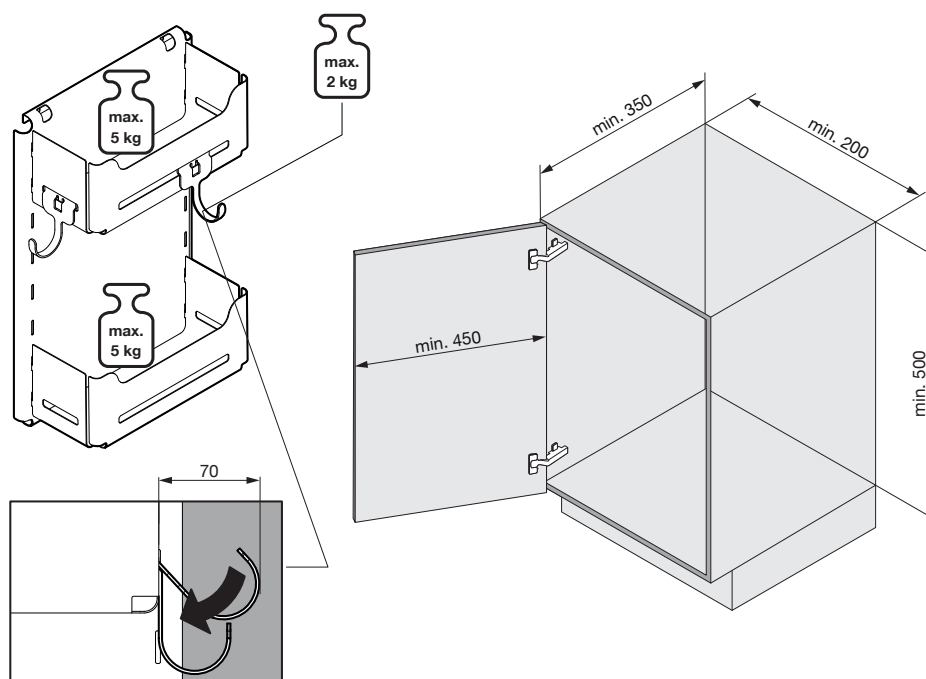

Sesam mini

Technische Fiche

DU PONT
HANDEL EN MAATWERK

peka
Switzerland

SESAM MINI

Seitlich montiertes Einhängesystem
Système d'étagères pour armoires
Side-mounted clip-on system

Art.Nr.
600.0380.xx

DU PONT
HANDEL EN MAATWERK

Sesam mini

Technische Fiche

i

1

DU PONT
HANDEL EN MAATWERK

Sesam mini

Technische Fiche

2