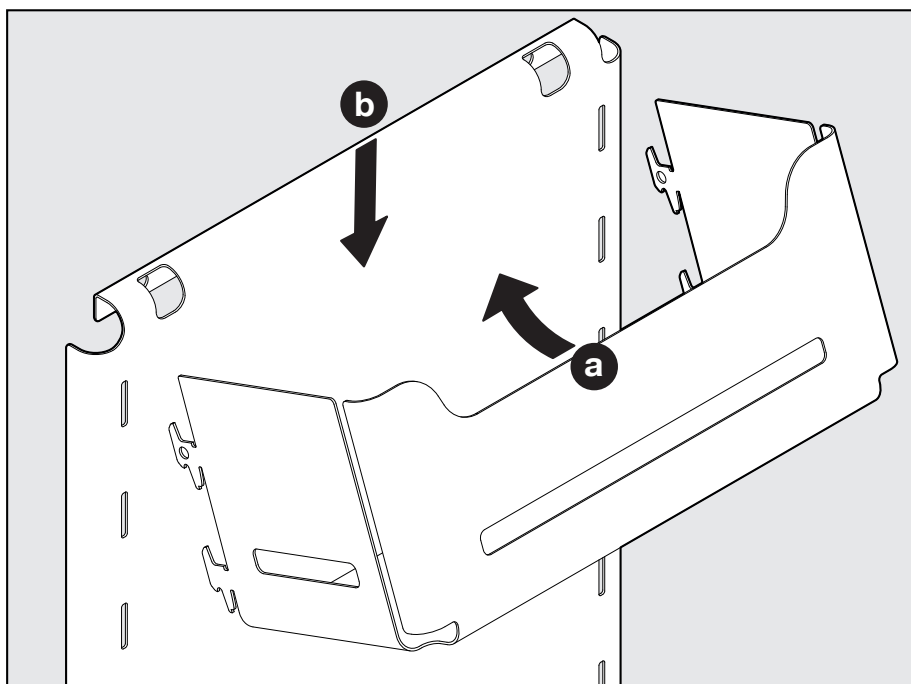

DU PONT
HANDEL EN MAATWERK

Sesam mini

Technische Fiche

2

3