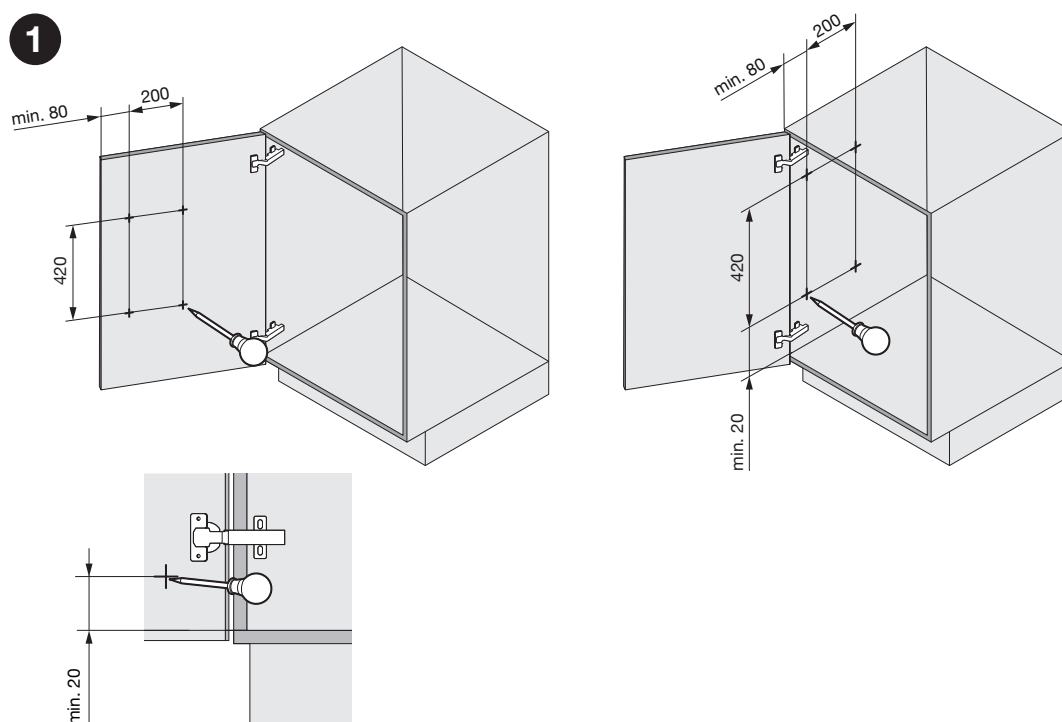

DU PONT
HANDEL EN MAATWERK

Sesam mini

Technische Fiche

i

1