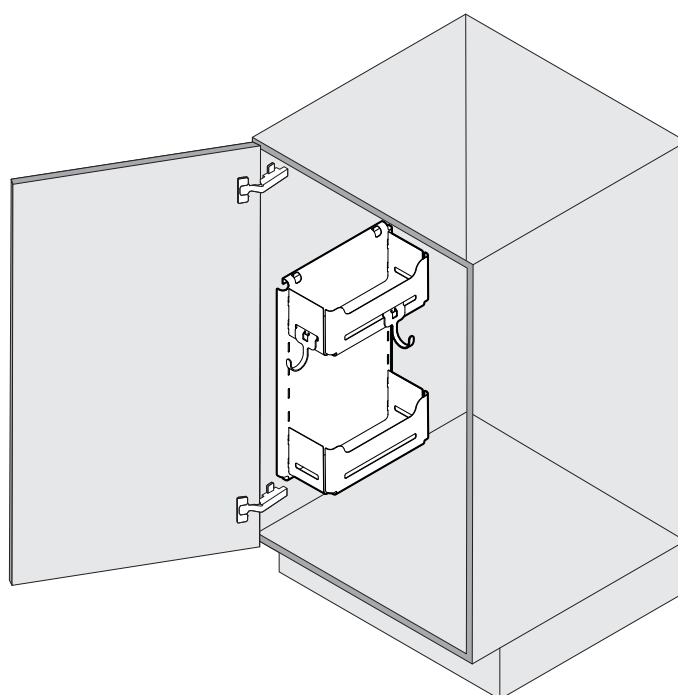

Sesam mini

Technische Fiche

DU PONT
HANDEL EN MAATWERK

peka
Switzerland

SESAM MINI

Seitlich montiertes Einhängesystem
Système d'étagères pour armoires
Side-mounted clip-on system

Art.Nr.
600.0380.xx

DU PONT
HANDEL EN MAATWERK

Sesam mini

Technische Fiche

i

1

DU PONT
HANDEL EN MAATWERK

Sesam mini

Technische Fiche

2