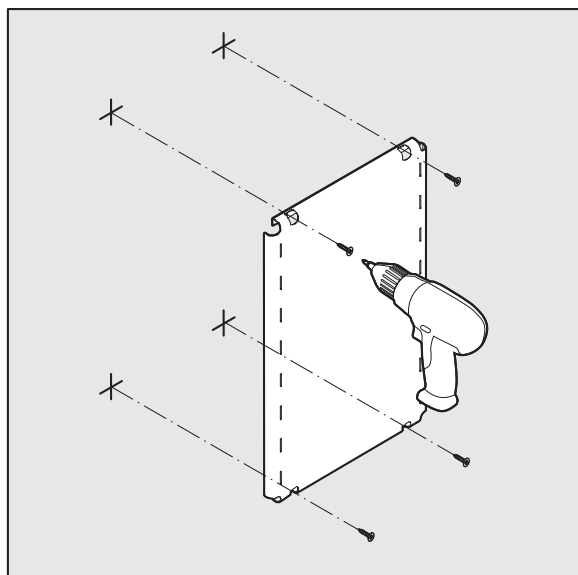

Sesam mini

Technische Fiche

DU PONT
HANDEL EN MAATWERK

peka
Switzerland

SESAM MINI

Seitlich montiertes Einhängesystem
Système d'étagères pour armoires
Side-mounted clip-on system

Art.Nr.
600.0380.xx

DU PONT
HANDEL EN MAATWERK

Sesam mini

Technische Fiche

i

1

DU PONT
HANDEL EN MAATWERK

Sesam mini

Technische Fiche

2