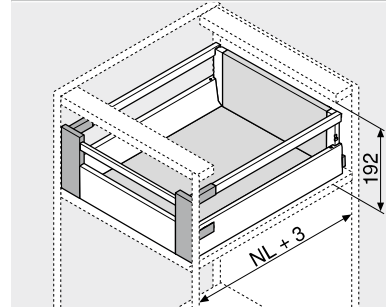

DU PONT
HANDEL EN MAATWERK

Antaro CZ binnenlade

Technische Fiche

Binnenvoorraadlade – reling – C

Webcode
DQCAHA

- Met enkele reling
- Verborgen geleider, volledig uittrekbaar met differentieelsturing – voor vederlichte loopeigenschappen, een meubelleven lang
- Werkuigloze frontmontage
- Tweedimensionale frontinstelling
- Met geïntegreerde **BLUMOTION**-demping voor zacht en geruisloos sluiten, te combineren met **SERVO-DRIVE**
- Of met **TIP-ON BLUMOTION**

Nodige inbouwruimte

NL Nominale lengte

Bestelinformatie

1	Corpusprofielen links/rechts	
	BLUMOTION	
Nominale lengte NL (mm)	30	65
270	578.2701M	
300	578.3001M	
350	578.3501M	
400	578.4001M	
450	578.4501M	576.4501M
500	578.5001M	576.5001M
550	578.5501M	576.5501M
600	578.6001M	576.6001M
650		576.6501M

2	Set ladezijkanten	
	Hoogte ladezijde (mm) 83.6	
Nominale lengte NL (mm)	Kleur	
270	SW R9006	
300	378M2702SA	
350	378M3002SA	
400	378M3502SA	
450	378M4002SA	
500	378M4502SA	
550	378M5002SA	
600	378M5502SA	
650	378M6002SA	