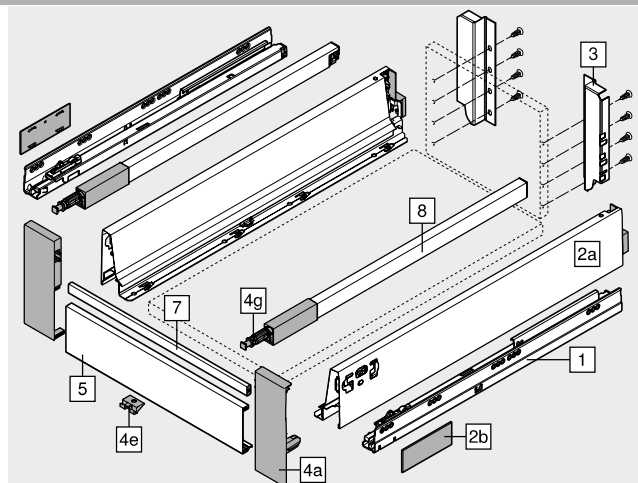

8	Reling links/rechts	
	Nominale lengte NL (mm)	Kleur
		SW | R9006
	270	ZRG.207RSIC
	300	ZRG.237RSIC
	350	ZRG.287RSIC
	400	ZRG.337RSIC
	450	ZRG.387RSIC
	500	ZRG.437RSIC
	550	ZRG.487RSIC
	600	ZRG.537RSIC
	650	ZRG.587RSIC

Kleur
SW Zijdwit
R9006 RAL 9006 grijs (witaluminium)

Kleur
WGR Witgrijs