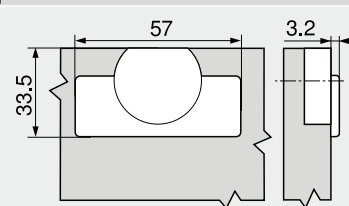

Instelling

Hoogte-instelling
 Max. ±3.0 mm
 Zie montageplaten

Zijdelingse instelling
 +3.0 mm
 -2.0 mm

Diepte-instelling
 ±2.0 mm

Voeginstelling
 +7.2 mm
 -4.2 mm

Schroefmontage

Persmontage

Topmaat