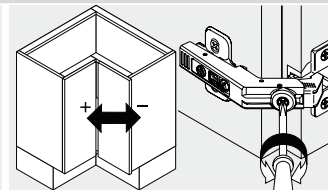

Instelling

Hoogte-instelling
 Max. ±3.0 mm
 Zie montageplaten

Zijdelingse instelling
 +3.0 mm
 -2.0 mm

Diepte-instelling
 ±2.0 mm

Voeginstelling
 +7.2 mm
 -4.2 mm

Schroefmontage

Persmontage

Topmaat