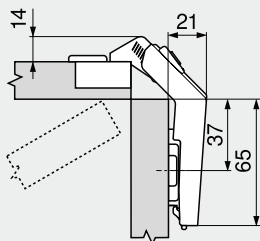

Extra nodig

CLIP top 155°-scharnier	104
CLIP top 170°-scharnier	108

† Toebehoren – algemeen

Spaanplaatschroeven		
<input type="checkbox"/>		
Ø (mm)	Lengte (mm)	Art. nr.
3.5	15	609.1500
3.5	17	609.1700

Matrijs		
<input type="checkbox"/>		
Materiaal	Kleur	Art. nr.
Kunststof	Oranje	MZM.0040

Hoekkastvouwdeurscharnier

Webcode
 DQDQJY

Maatvoering

Maatvoering scharnieren en voegberekening bij nulinstelling

Aanslagsituatie voor een frontdikte van 19 mm bij gebruik van een 0 mm verdikte montageplaat

Instelling

Hoogte-instelling
 Max. ±3.0 mm
 Zie montageplaten

Zijdelingse instelling
 +3.0 mm
 -2.0 mm

Diepte-instelling
 ±2.0 mm

Voeginstelling
 +7.2 mm
 -4.2 mm

Schroefmontage

Persmontage

Topmaat