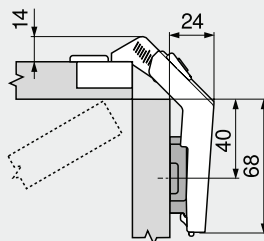

Extra nodig

CLIP top 155°-scharnier	104
CLIP top 170°-scharnier	108

† Toebehoren – algemeen

Spaanplaatschroeven		
<input type="checkbox"/>		
Ø (mm)	Lengte (mm)	Art. nr.
3.5	15	609.1500
3.5	17	609.1700

Matrijs		
<input type="checkbox"/>		
Materiaal	Kleur	Art. nr.
Kunststof	Oranje	MZM.0040

Hoekkastvouwdeurscharnier

Webcode
 DQDQJY

Maatvoering

Maatvoering scharnieren en voegberekening bij nulinstelling

Aanslagsituatie voor een frontdikte van 19 mm bij gebruik van een 0 mm verdikte montageplaat

Instelling

Hoogte-instelling
 Max. ±3.0 mm
 Zie montageplaten

Zijdelingse instelling
 +3.0 mm
 -2.0 mm

Diepte-instelling
 ±2.0 mm

Voeginstelling
 +7.2 mm
 -4.2 mm

Schroefmontage

Persmontage

Topmaat