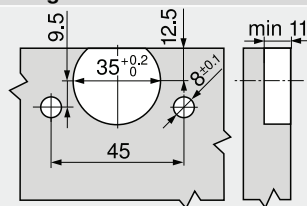

Instelling

Hoogte-instelling
 Max. ±3.0 mm
 Zie montageplaten

Zijdelingse instelling
 +3.0 mm
 -2.0 mm

Diepte-instelling
 ±2.0 mm

Voeginstelling
 +7.2 mm
 -4.2 mm

Schroefmontage

Persmontage

Topmaat