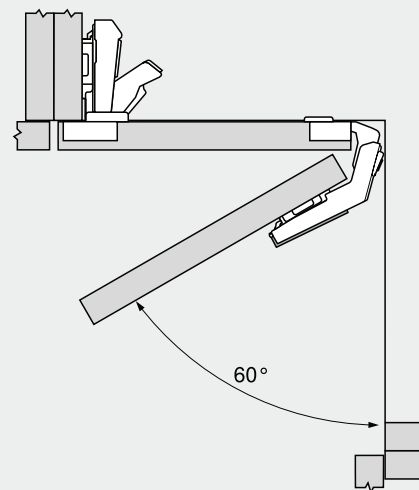

De top van het vouwdeurscharnier wordt in dezelfde front gemonteerd als de top van het 170°- respectievelijk 155°-scharnier

Instelling