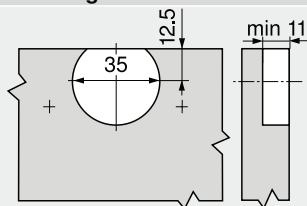

Instelling

Hoogte-instelling
 Max. ±3.0 mm
 Zie montageplaten

Zijdelingse instelling
 +3.0 mm
 -2.0 mm

Diepte-instelling
 ±2.0 mm

Voeginstelling
 +7.2 mm
 -4.2 mm

Schroefmontage

Persmontage

Topmaat