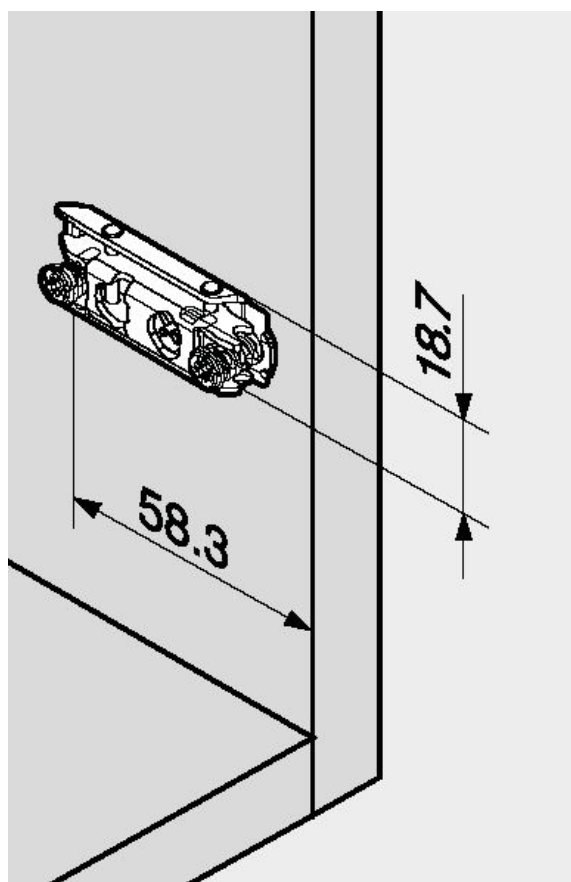

E5: 3D@,7D7@

H	Hoogte
*	Extra schroef voor groothoekscharnieren