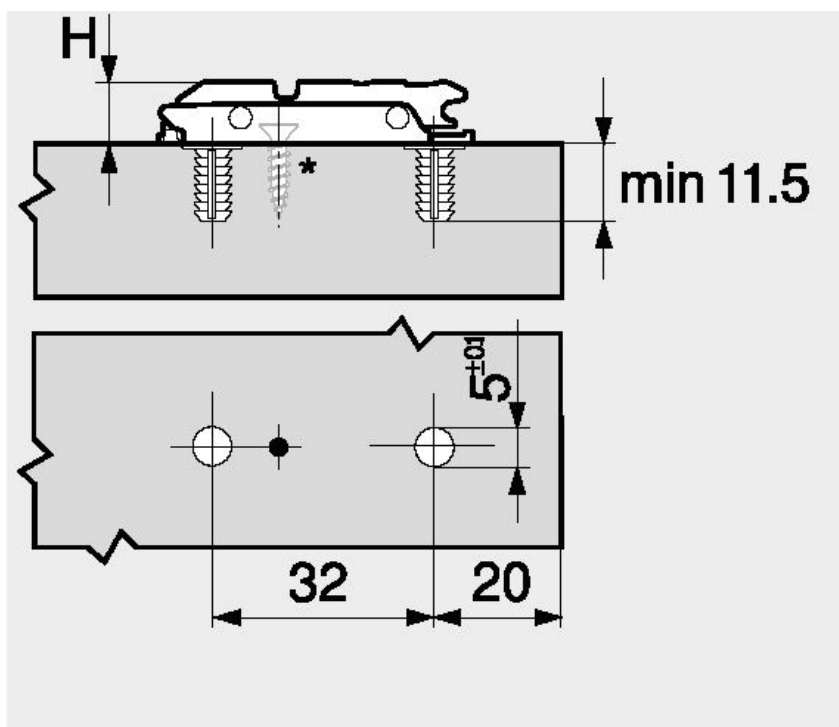

E5: 3D@,7D7@

H	Hoogte
*	Extra schroef voor groothoekscharnieren