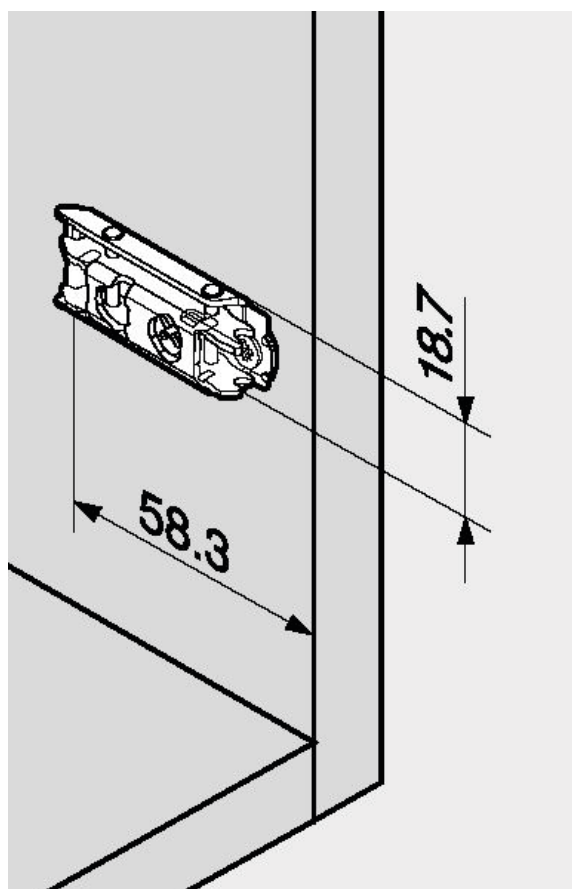

E5: 3D@,7D7@

H	Hoogte
*	Extra schroef voor groothoekscharnieren