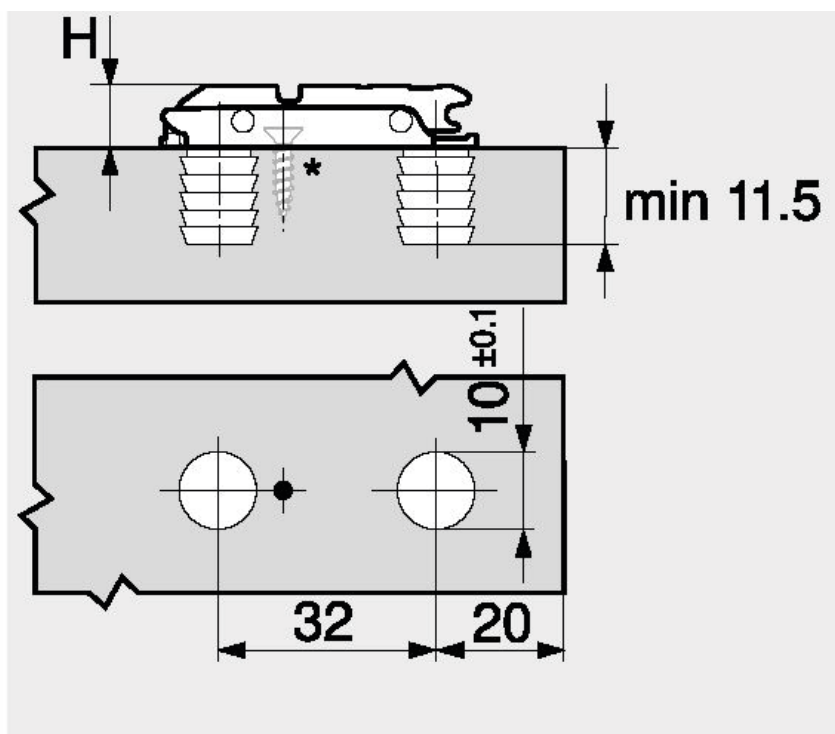

E5: 3D@,7D7@

H	Hoogte
*	Extra schroef voor groothoekscharnieren