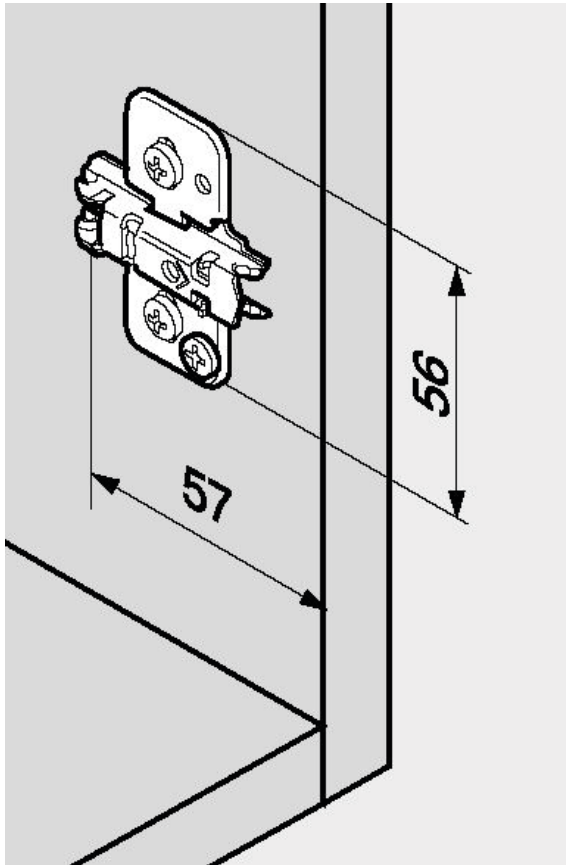

SCHARNIEREN

H	Hoogte
*	Extra schroef altijd nodig (min. 20 mm)