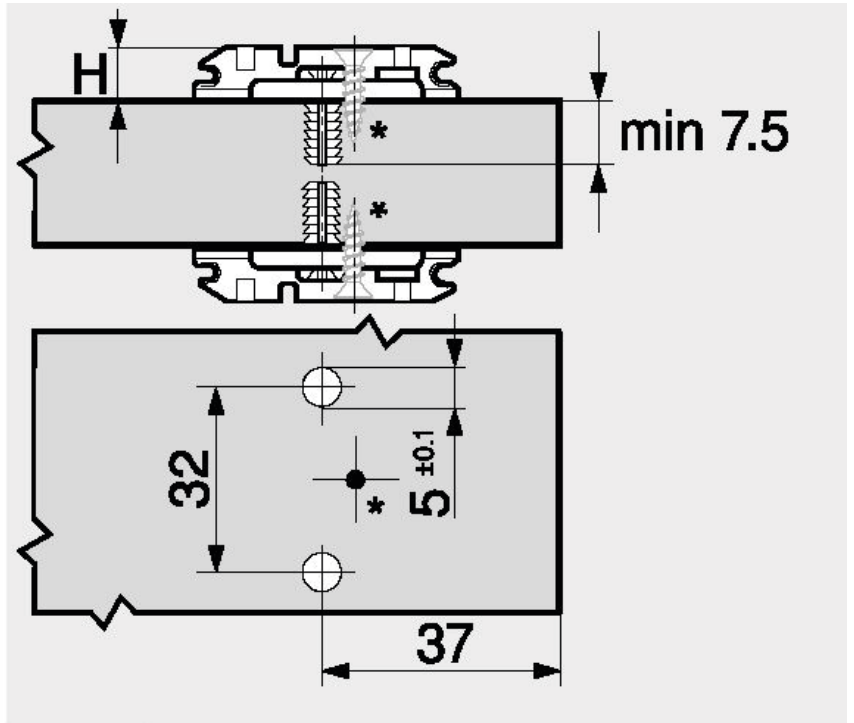

SCHARNIEREN

H	Hoogte
*	Extra schroef altijd nodig (min. 20 mm)