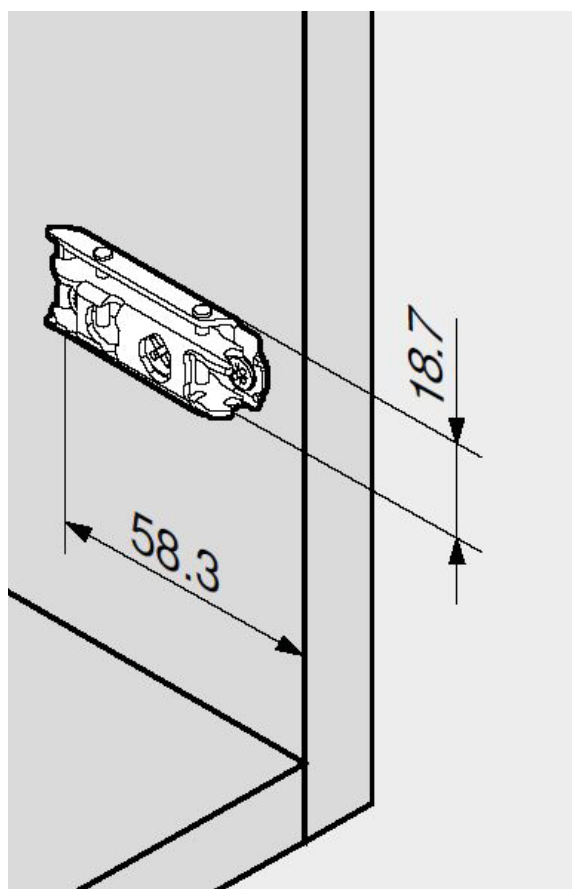

SCHARNIEREN

H	Hoogte
*	Extra schroef voor groothoekscharnieren