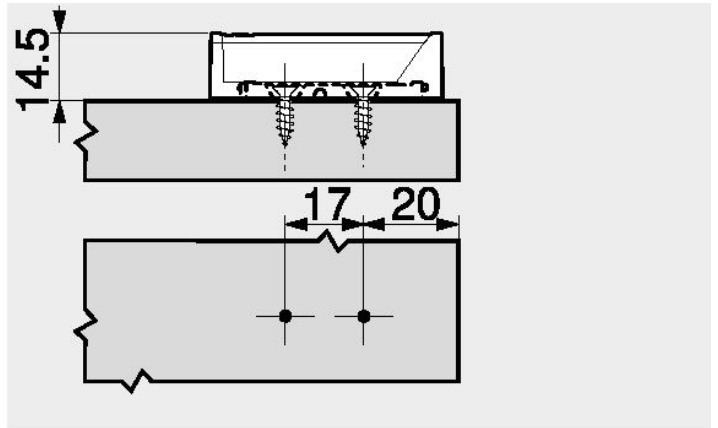

SCHARNIEREN

Frontvoeg

Tegenplaat

FA	Frontopdek
*	3 mm montage