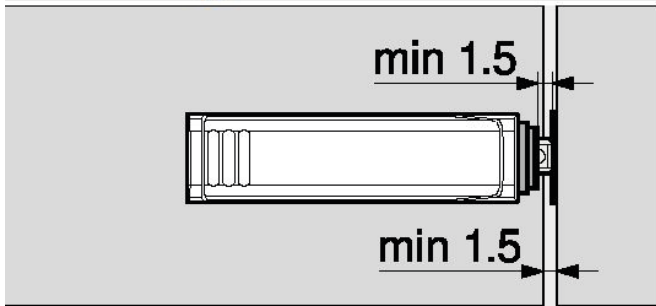

SCHARNIEREN

Frontvoeg

Tegenplaat

FA	Frontopdek
*	3 mm montage