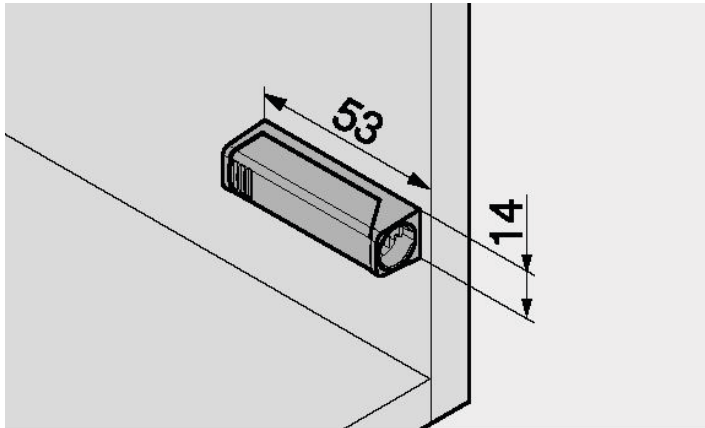

SCHARNIEREN

Frontvoeg

Tegenplaat

FA	Frontopdek
*	3 mm montage