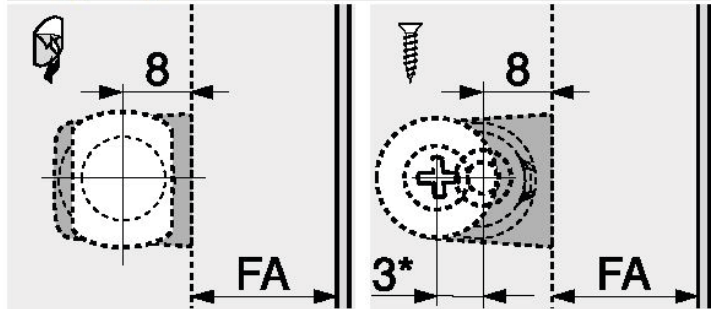

SCHARNIEREN

Frontvoeg

Tegenplaat

FA	Frontopdek
*	3 mm montage