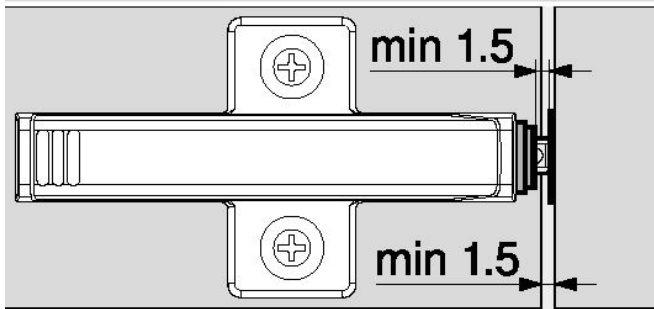

SCHARNIEREN

Frontvoeg

Tegenplaat

FA Frontopdek
* 3 mm montage