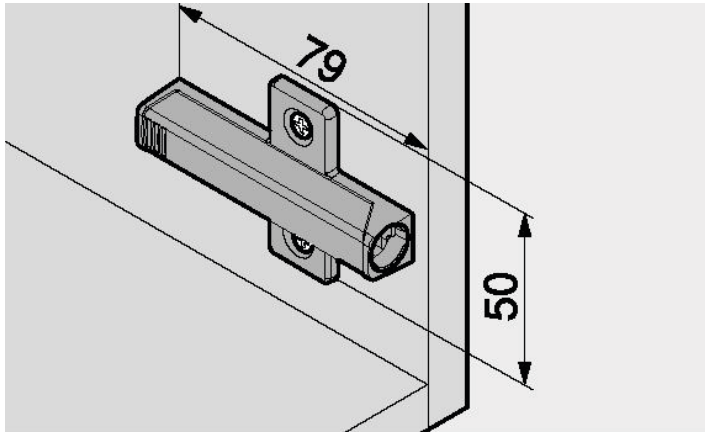

SCHARNIEREN

Frontvoeg

Tegenplaat

FA Frontopdek
* 3 mm montage