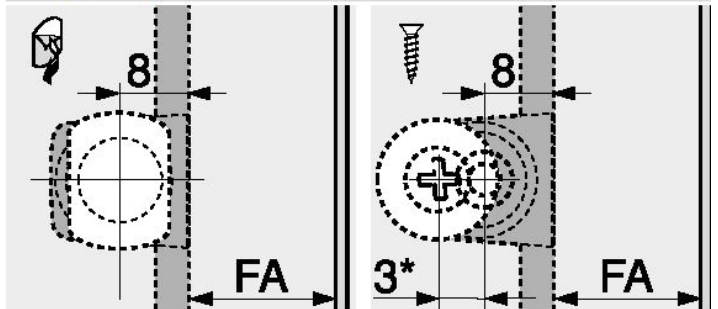

SCHARNIEREN

Frontvoeg

Tegenplaat

FA Frontopdek
* 3 mm montage