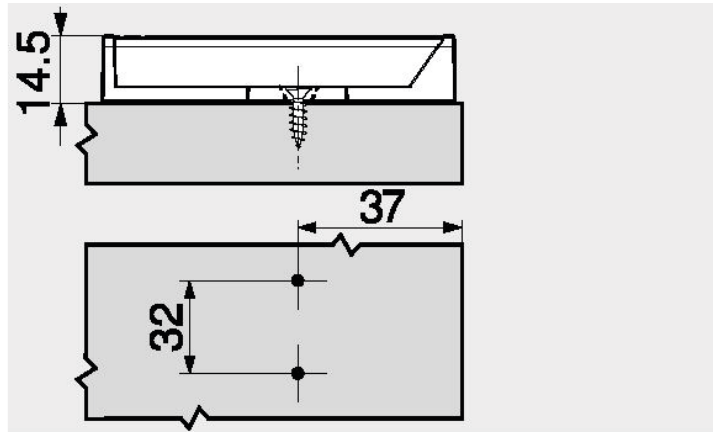

SCHARNIEREN

Frontvoeg

Tegenplaat

FA Frontopdek
* 3 mm montage