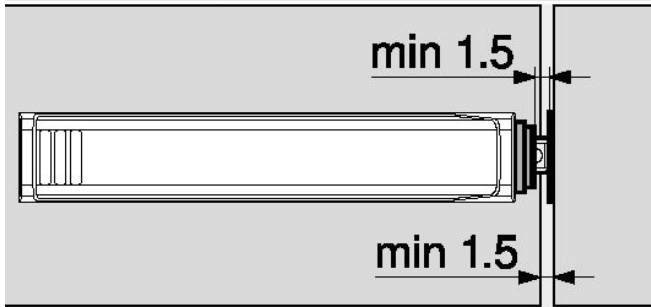

SCHARNIEREN

Frontvoeg

Tegenplaat

FA	Frontopdek
*	3 mm montage