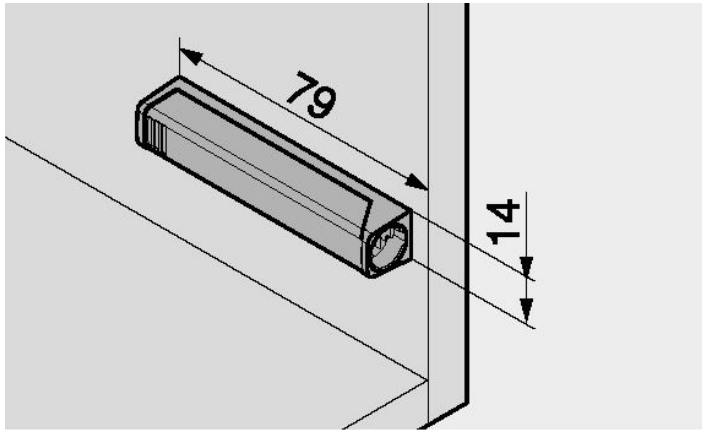

SCHARNIEREN

Frontvoeg

Tegenplaat

FA	Frontopdek
*	3 mm montage