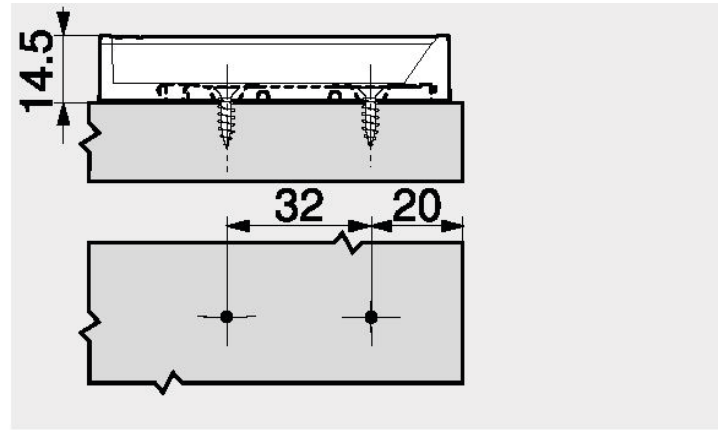

SCHARNIEREN

Frontvoeg

Tegenplaat

FA	Frontopdek
*	3 mm montage