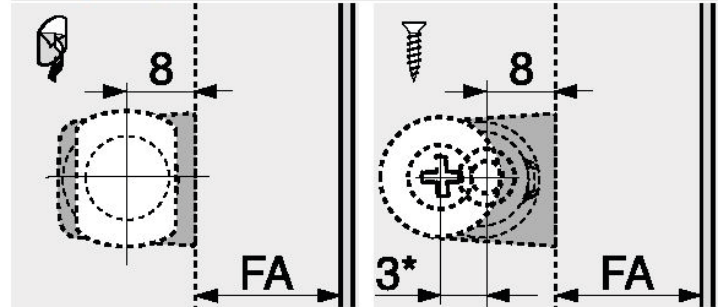

SCHARNIEREN

Frontvoeg

Tegenplaat

FA	Frontopdek
*	3 mm montage