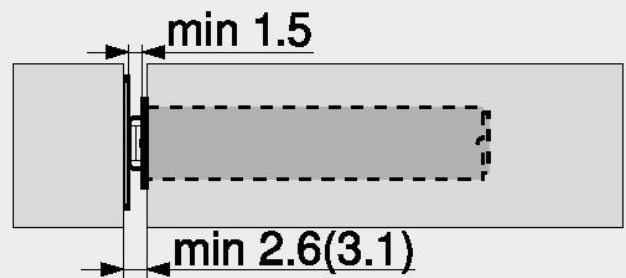

Frontvoeg

() Plaat om te schroeven

Tegenplaat om te kleven

FA Frontopdek

Tegenplaat om te schroeven

FA Frontopdek

* 3 mm montage