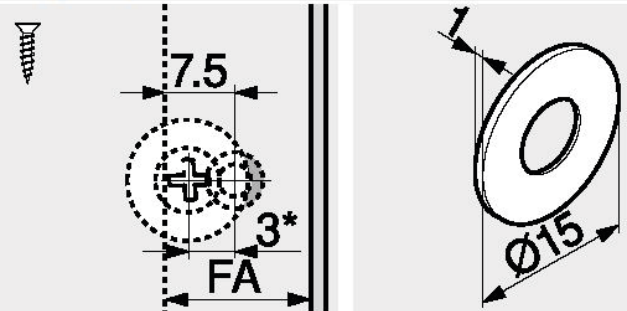

Frontvoeg

() Plaat om te schroeven

Tegenplaat om te kleven

FA Frontopdek

Tegenplaat om te schroeven

FA Frontopdek

* 3 mm montage