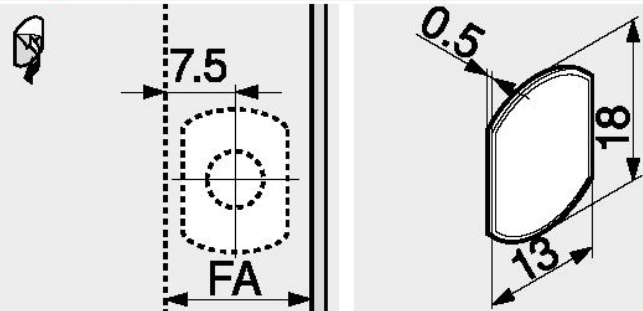

Frontvoeg

() Plaat om te schroeven

Tegenplaat om te kleven

FA Frontopdek

Tegenplaat om te schroeven

FA Frontopdek

* 3 mm montage