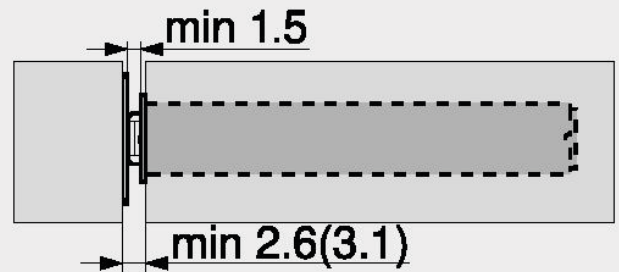

Frontvoeg

() Plaat om te schroeven

Tegenplaat om te kleven

FA Frontopdek

Tegenplaat om te schroeven

FA Frontopdek
* 3 mm montage