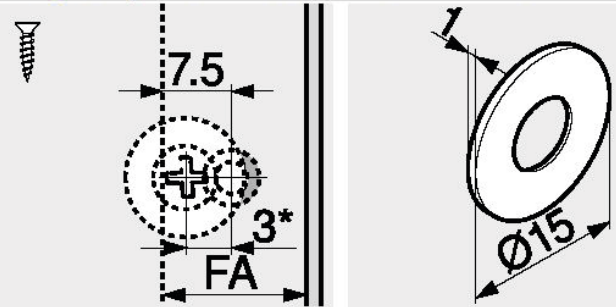

Frontvoeg

() Plaat om te schroeven

Tegenplaat om te kleven

FA Frontopdek

Tegenplaat om te schroeven

FA Frontopdek
* 3 mm montage