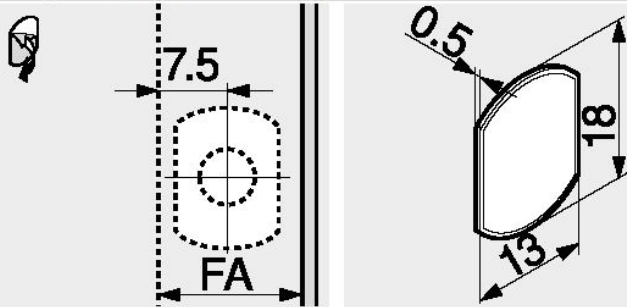

Frontvoeg

() Plaat om te schroeven

Tegenplaat om te kleven

FA Frontopdek

Tegenplaat om te schroeven

FA Frontopdek
* 3 mm montage