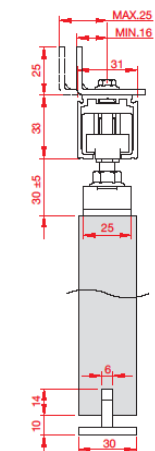

# Classic 80 zonder softclose

Technische Fiche

  
**80 kg**

**N.2 Standard stoppers**  
**N.2 Fermi standard**

  
**80 kg**

**N.2 Hydraulic stopper**  
**N.2 Fermi idraulici**

  
**160 kg**

**N.2 Standard stopper**  
**N.2 Fermi standard**