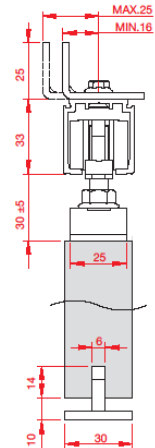

# Classic 80 zonder softclose

Technische Fiche

  
**80 kg**

**N.2 Standard stoppers**  
**N.2 Fermi standard**

  
**80 kg**

**N.2 Hydraulic stopper**  
**N.2 Fermi idraulici**

  
**160 kg**

**N.2 Standard stopper**  
**N.2 Fermi standard**