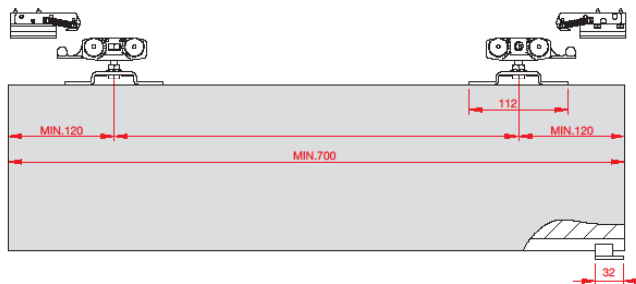

# Classic 80 zonder softclose

Technische Fiche

  
**80 kg**

**N.2 Standard stoppers**  
**N.2 Fermi standard**

  
**80 kg**

**N.2 Hydraulic stopper**  
**N.2 Fermi idraulici**

  
**160 kg**

**N.2 Standard stopper**  
**N.2 Fermi standard**