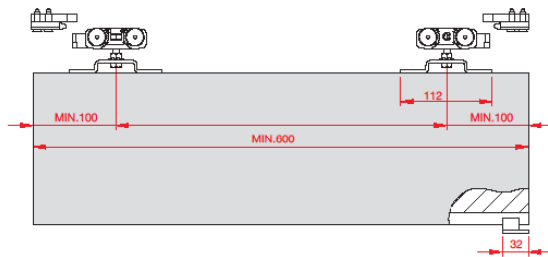

# Classic 80 zonder softclose

Technische Fiche

  
**80 kg**

**N.2 Standard stoppers**  
**N.2 Fermi standard**

  
**80 kg**

**N.2 Hydraulic stopper**  
**N.2 Fermi idraulici**

  
**160 kg**

**N.2 Standard stopper**  
**N.2 Fermi standard**