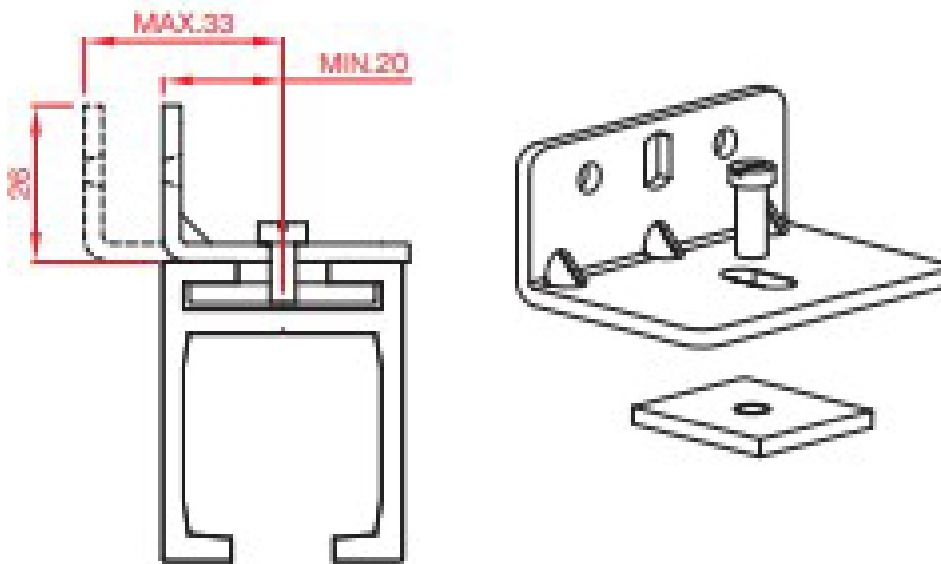

Muurbeugel 240kg

Technische Fiche

DU PONT
HANDEL EN MAATWERK

ART. 128/PV/10