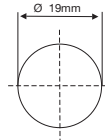

# Hangslot Rotor

Technische Fiche

Bohrloch /  
Bore hole

Schwarz matt / black matt

Silber matt / silver matt

**Mögliche Schließwege**  
Possible closure travels

**Universell einsetzbar links, rechts, 90° schliessend**  
All-purpose left, right, 90° closing

**Schließweg 90°**  
Closure travel 90°

rechts / right

links / left

**Für Holzmöbel bis Plattenstärke 22mm, verschließbar mit Hangschloss**  
**Bügeldurchmesser 4-8mm**  
For wooden furniture board thickness up to 22mm, lockable with pad lock  
shackle dia. 4-8mm