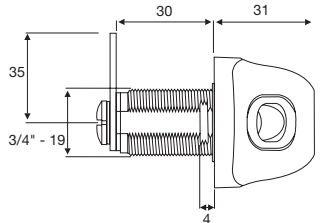

# Hangslot Rotor

Technische Fiche

Bohrloch /  
Bore hole

Schwarz matt / black matt

Silber matt / silver matt

**Mögliche Schließwege**  
Possible closure travels

**Universell einsetzbar links, rechts, 90° schliessend**  
All-purpose left, right, 90° closing

**Schließweg 90°**  
Closure travel 90°

rechts / right

links / left

**Für Holzmöbel bis Plattenstärke 22mm, verschließbar mit Hangschloss**  
**Bügeldurchmesser 4-8mm**  
For wooden furniture board thickness up to 22mm, lockable with pad lock  
shackle dia. 4-8mm

**Material: Gehäuse aus Zamak, Drehknopf aus ABS**  
Housing in zinc alloy, turn knob in ABS

10

90°-RH/LH	Art. No.
Schwarz matt / black matt	1973.022.033
Silber matt / silver matt	1970.022.033

\* Andere Riegellängen bitte separat bestellen.  
Other levers please order separately.