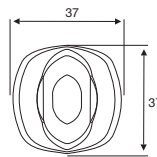

# Hangslot Rotor

Technische Fiche

Bohrloch /  
Bore hole

Schwarz matt / black matt

Silber matt / silver matt

**Mögliche Schließwege**  
Possible closure travels

**Universell einsetzbar links, rechts, 90° schliessend**  
All-purpose left, right, 90° closing

**Schließweg 90°**  
Closure travel 90°

rechts / right

links / left

**Für Holzmöbel bis Plattenstärke 22mm, verschließbar mit Hangschloss**  
**Bügeldurchmesser 4-8mm**  
For wooden furniture board thickness up to 22mm, lockable with pad lock  
shackle dia. 4-8mm