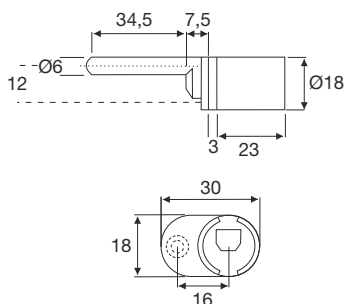

Slot CABLOXX

Technische Fiche

DU PONT
HANDEL EN MAATWERK

 $\varnothing 3,5\text{mm}$

Mit 1 Flügel

With 1 wing

Schließweg / Locking travel: 180°

Material: Zamak / Zinc alloy

Oberfläche / Finish: Vernickelt / Nickel plated

 **20**

Art. No.

Hub / Lift: 12mm

1181.000