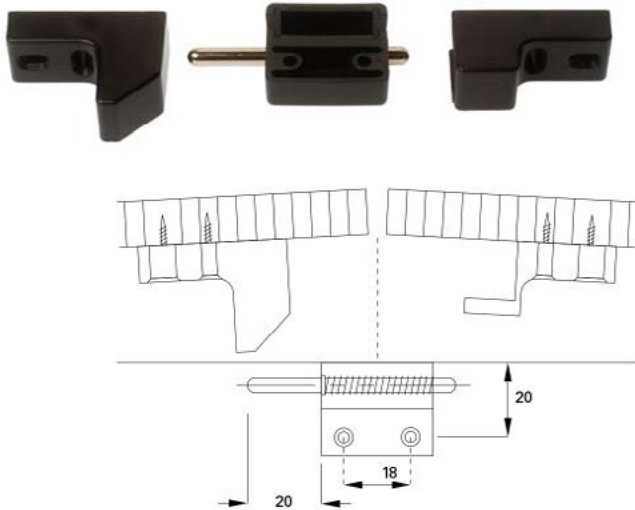

DU PONT
HANDEL EN MAATWERK

Deursluiteer

Technische Fiche

Automatischer Türriegel für Doppeltüren aus Holz, komplett mit Schließ- und Haltewinkel, umstellbar für Montage oben und unten (Auslieferposition oben)
Automatic door bolt for wooden double doors, complete with locking and arresting plate, interchangeable for top and bottom installation (delivery position ex works: top)

Material: Kunststoff (ABS), schwarz / Plastic (ABS), black

50 / 250

Ausführung	Art. No.
Inklusive Schrauben Including screws	1483.610
Ohne Schrauben Without screws	1483.600

Umstellung für Installation oben bzw. unten: Schließstift aus dem Gehäuse herausziehen und umgekehrt wieder einsetzen - fertig!

Adjustment for top or bottom installation:
Remove locking pin from housing, turn 180° and slide in again.