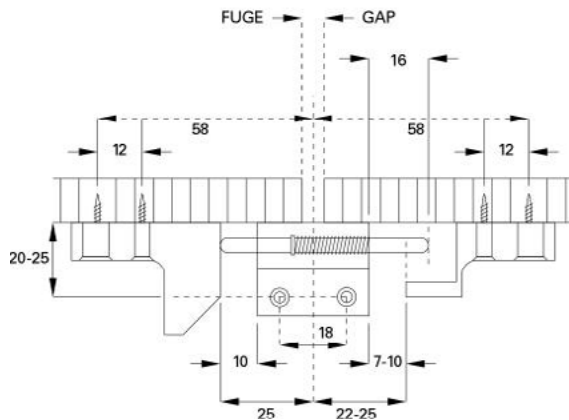

DU PONT
HANDEL EN MAATWERK

Deursluiteer

Technische Fiche

Automatischer Türriegel für Doppeltüren aus Holz, komplett mit Schließ- und Haltewinkel, umstellbar für Montage oben und unten (Auslieferposition oben)
Automatic door bolt for wooden double doors, complete with locking and arresting plate, interchangeable for top and bottom installation (delivery position ex works: top)

Material: Kunststoff (ABS), schwarz / Plastic (ABS), black

50 / 250

Ausführung	Art. No.
Inklusive Schrauben Including screws	1483.610
Ohne Schrauben Without screws	1483.600

Umstellung für Installation oben bzw. unten: Schließstift aus dem Gehäuse herausziehen und umgekehrt wieder einsetzen - fertig!

Adjustment for top or bottom installation:
Remove locking pin from housing, turn 180° and slide in again.